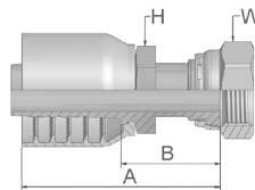

JS ORFS Swivel Female (Long)

ISO 12151-1-SWSB
SAE J516 – ORFS

Part Number	Hose I.D.				Thread UNF	A mm	B mm	H		W	
	DN	Inch	Size	mm				mm	Inch	mm	Inch
1JS73-12-12-SM	19	3/4	-12	19,1	1 3/16x12	94	46	30	36		
1JS73-16-12-SM	19	3/4	-12	19,1	1 7/16x12	107	58	36	41		
1JS73-16-16-SM	25	1	-16	25,4	1 7/16x12	103	52	36	41		
1JS73-20-16-SM	25	1	-16	25,4	1 11/16x12	114	64	41	50		
1JS73-20-20-SM	31	1 1/4	-20	31,8	1 11/16x12	117	54	46	50		
1JS73-24-24-SM	38	1 1/2	-24	38,1	2x12	120	57	50	60		