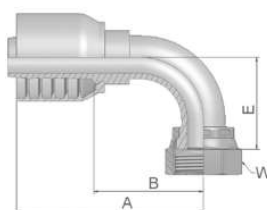

## J9 Female ORFS – Swivel 90° Elbow – Short Drop

ISO 12151-1 – SWES  
SAE J516 – ORFS 90°

Part Number	 Hose I.D.				 Thread UNF	A mm	B mm	E mm	 W mm <i>Inch</i>
	DN	Inch	Size	mm					
1J973-12-12-SM	19	3/4	-12	19,1	1 3/16x12	101	53	48	36
1J973-16-12-SM	19	3/4	-12	19,1	1 7/16x12	113	65	56	41
1J973-16-16-SM	25	1	-16	25,4	1 7/16x12	120	70	56	41
1J973-20-16-SM	25	1	-16	25,4	1 11/16x12	127	77	64	50
1J973-20-20	31	1 1/4	-20	31,8	1-11/16x12	148	84	64	7/8
1J973-20-20-SM	31	1 1/4	-20	31,8	1 11/16x12	151	87	69	50
1J973-24-24-SM	38	1 1/2	-24	38,1	2x12	166	103	82	60

Approved **fitting series** for hose types:

**73** | 731 | 731TC | SX35 | SX42

Dc-14

Catalogue 4400/UK