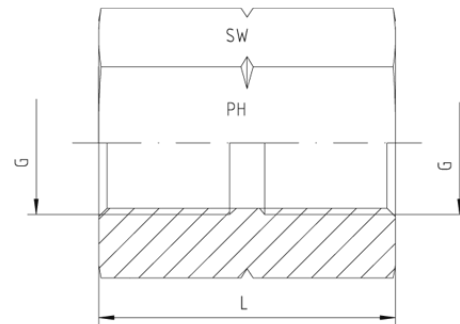

NPT - Female

For High Pressure NPT-Internal Thread

Pressure	Thread		Approx. Dimensions		Order-Code
	PN	G = NPT	L	SW	
630		1/8"-27	18	14	SS0543000
630		1/4"-18	25	17	7290300400
630		3/8"-18	26	22	SS0543010
630		1/2"-14	34	27	SS0543015
400		3/4"-14	36	32	2758
400		1"-11,5	43	41	SS0543025
400		1 1/4"-11,5	59	50	SS0543030
400		1 1/2"-11,5	59	55	SS0543035
315		2"-11,5	59	70	SS0543040