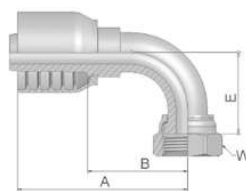

39 Female JIC 37° – Swivel 90° Elbow

ISO 12151-5-SWES – DKJ 90°

Part Number	Hose I.D.				Thread UNF	A mm	B mm	E mm	W mm
	DN	Inch	Size	mm					
13973-12-12-SM	19	3/4	-12	19.1	1 1/16x12	101	53	48	32
13973-16-12-SM	19	3/4	-12	19.1	1 5/16x12	101	53	56	41
13973-16-16-SM	25	1	-16	25.4	1 5/16x12	118	67	56	41
13973-20-16-SM	25	1	-16	25.4	1 5/8x12	118	67	85	55
13973-20-20-SM	31	1 1/4	-20	31.8	1 5/8x12	150	87	85	50
13973-24-20-SM	31	1 1/4	-20	31.8	1 7/8x12	151	87	102	60
13973-24-24-SM	38	1 1/2	-24	38.1	1 7/8x12	194	119	102	60
13973-32-24-SM	38	1 1/2	-24	38.1	2 1/2x12	168	106	152	75
13973-32-32-SM	51	2	-32	50.8	2 1/2x12	229	157	152	75