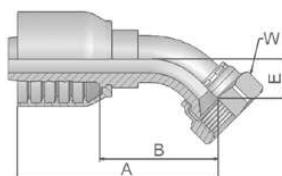

### 37 Female JIC 37° – Swivel 45° Elbow

ISO 12151-5-SWE 45° – DKJ 45°

Part Number	 Hose I.D.				 Thread UNF	A mm	B mm	E mm	 W mm
	DN	Inch	Size	mm					
13773-12-12-SM	19	3/4	-12	19,1	1 1/16x12	104	56	22	32
13773-16-12-SM	19	3/4	-12	19,1	1 5/16x12	107	59	24	41
13773-16-16-SM	25	1	-16	25,4	1 5/16x12	119	69	24	41
13773-20-16-SM	25	1	-16	25,4	1 5/8x12	143	92	47	55
13773-20-20-SM	31	1 1/4	-20	31,8	1 5/8x12	171	107	47	50
13773-24-20-SM	31	1 1/4	-20	31,8	1 7/8x12	172	108	48	60
13773-24-24-SM	38	1 1/2	-24	38,1	1 7/8x12	194	132	58	60
13773-32-24-SM	38	1 1/2	-24	38,1	2 1/2x12	208	145	72	75
13773-32-32-SM	51	2	-32	50,8	2 1/2x12	251	179	72	75

Approved **fitting series** for hose types:

**73** 731 731TC SX35 SX42

Dc-6

Catalogue 4400/UK