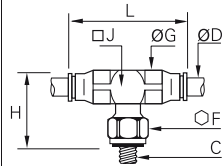

Stud Fittings

3298
Stud Branch Tee, Male Metric Thread

Nickel-plated brass, NBR

ØD	C		F	G	H	J	L	kg
3	M3x0.5	3298 03 09	6	6	13.5	6	20.5	0.004
	M5x0.8	3298 03 19	8	6	13	6	20.5	0.005

LF 3200: 3 mm