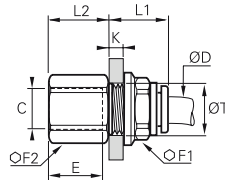

Bulkhead Connector Fittings

3136 Bulkhead Connector, Female BSPP Thread

Nickel-plated brass, NBR

ØD	C		E	F1	F2	K max	L1	L2	ØT min	kg
4	G1/8	3136 04 10	9.5	13	13	7	17	11.5	10.5	0.015
	G1/4	3136 04 13	13.5	13	16	7	17	15.5	10.5	0.021
6	G1/8	3136 06 10	9.5	15	15	8	19	10.5	12.5	0.020
	G1/4	3136 06 13	13.5	15	17	7	19	15.5	12.5	0.027
8	G3/8	3136 06 17	12	15	22	8	19	16	12.5	0.041
	G1/8	3136 08 10	9.5	18	17	8	20.5	10.5	15.5	0.029
10	G1/4	3136 08 13	13.5	18	17	8	20.5	14.5	15.5	0.029
	G3/8	3136 10 17	14	22	22	8.5	23	16	18.5	0.051
12	G3/8	3136 12 17	14	26	24	8.5	27	16	22.5	0.078
	G1/2	3136 12 21	19.5	26	27	8.5	27	21.5	22.5	0.097
16	G3/8	3136 16 17	12	29	29	10.5	30	15	27.5	0.125
	G1/2	3136 16 21	15	29	29	10.5	30	19.5	27.5	0.126