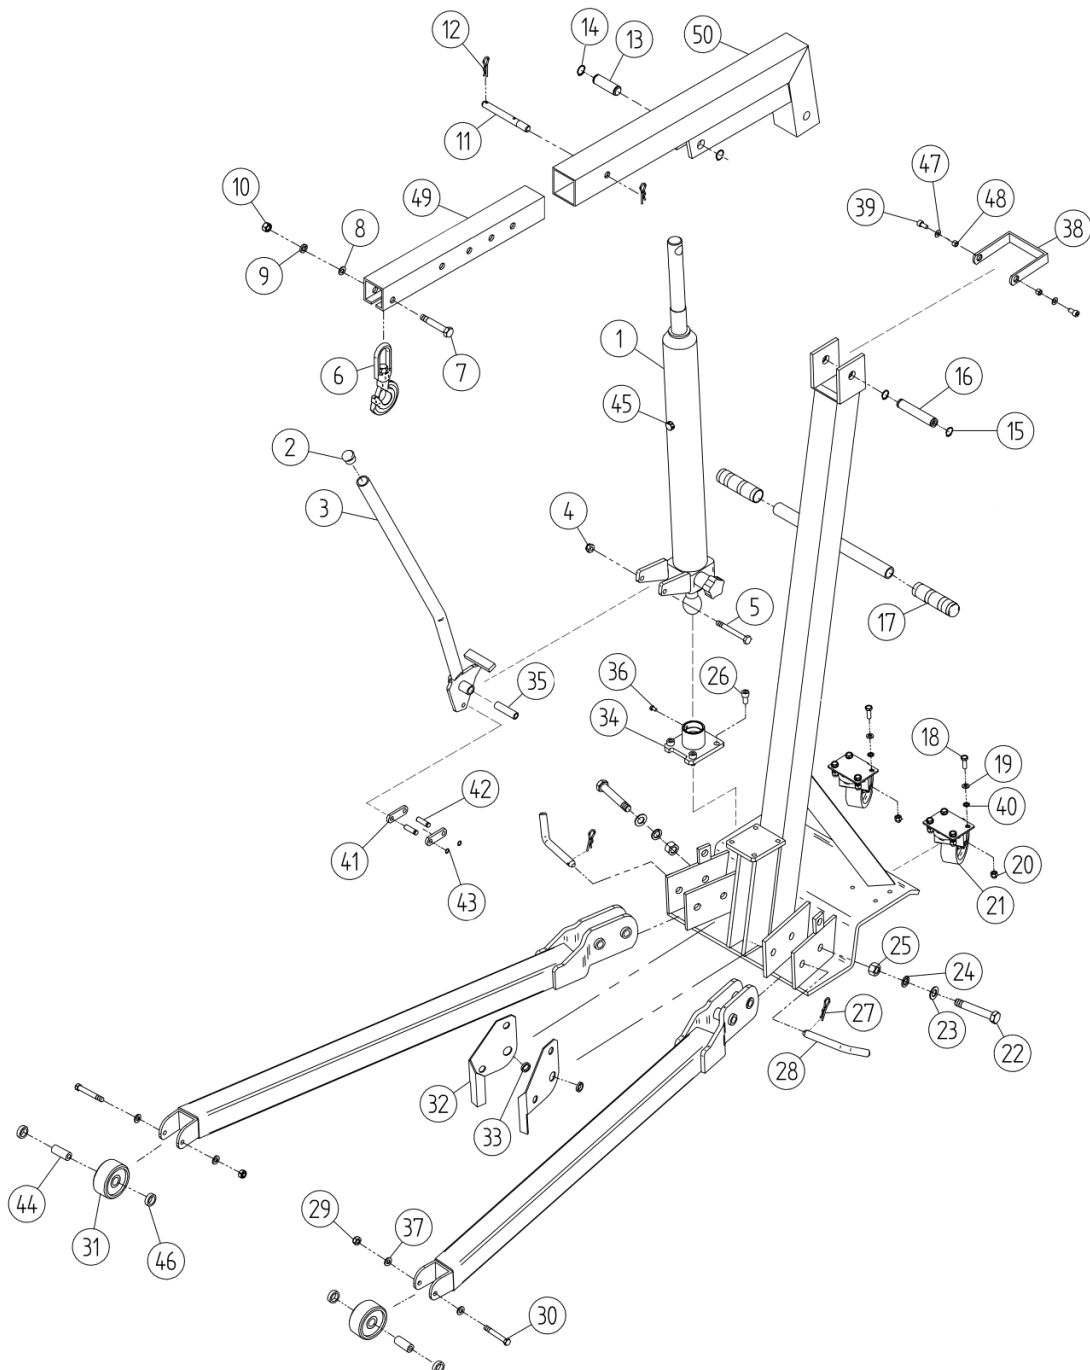

CC10 G4

2007.04.01->

3.2.1018 G4

2007.02.13

CC10 G4

Pos.	No.	Dansk	Deutsch	English	Français
1	0CB200 G2	Cylinder G2	Zylinder G2	Cylinder G2	Cylindre G2
2	001403	Plastprop	Nylonmantel	Nylon plug	Bouchon en plastique
3	0CC003	Pumpestag	Pumpenstange	Pump rod	Levier de pompe
4	002641	Møtrik	Mutter	Nut	Ecrou
5	002934	Skrue	Schraube	Screw	Vis
6	0CC006	Krankrog	Kranhaken	Crane hook	Croc pour grue
7	0CC007	Bolt	Bolzen	Bolt	Boulon
8	0CC008	Skive	Scheibe	Washer	Disque
9	0CC009	Fjederskive	Federscheibe	Spring washer	Rondelle élastique
10	0CC010	Møtrik	Mutter	Nut	Ecrou
11	0R2098	Nagle	Bolzen	Shaft	Rivet
12	003036	Split	Splint	Split pin	Goupille
13	0CC013	Nagle	Bolzen	Shaft	Rivet
14	0CC014	Låsering	Seegerring	Lock ring	Circlips
15	0CC015	Låsering	Seegerring	Lock ring	Circlips
16	0CC016	Nagle	Bolzen	Shaft	Rive
17	001113	Håndtag	Handgriff	Handle	Poignée
18	0RM0001	Skrue	Schraube	Screw	Vis
19	0RM0002	Skive	Scheibe	Washer	Disque
20	0RM0003	Møtrik	Mutter	Nut	Ecrou
21	0RM0015	Drejeligt hjul, komplet	Schwenkrolle komplett	Castor wheel, complete	Roue pivotante, complète
22	0CC022	Bolt	Bolzen	Bolt	Boulon
23	0CC023	Skive	Scheibe	Washer	Disque
24	0CC024	Fjederskive	Federscheibe	Spring washer	Rondelle élastique
25	0CC025	Møtrik	Mutter	Nut	Ecrou
26	0CC026	Skrue	Schraube	Screw	Vis
27	0CC027	Split	Splint	Split pin	Goupille
28	0CC028	Nagle	Bolzen	Shaft	Rivet
29	0CC029	Møtrik	Mutter	Nut	Ecrou
30	0CC030	Bolt	Bolzen	Bolt	Boulon
31	003431	Hjul	Rad	Wheel	Roue
32	003156	Støttebeslag, sæt	Unterstützung, Satz	Support bracket, set	Support
33	003157	Skive, sæt	Scheibe	Washer	Disque
34	003234	Endebund	Boden	Bushing	Plaque de fond
35	003233	Bøsning	Buchse	Bushing	Douille
36	001143	Skrue	Schraube	Screw	Vis
37	0RM0005	Skive	Scheibe	Washer	Disque
38	0RM0006	Bøjle	Regelbügel	Fixing strap	Courroie de reparation
39	0RM0007	Skrue	Schraube	Screw	Vis
40	0RM0008	Fjederskive	Federscheibe	Spring washer	Rondelle élastique
41	000129E	Plejlstang	Lasche für pumpenkolb.	Connecting rod	Bielle de manoeuvre
42	000969	Nagle	Bolzen	Shaft	Rivet
43	000120	Låsering	Seegerring	Lock ring	Circlips
44	003429	Bøsning	Buchse	Bushing	Manchon
45	0RM0009	Udluftningskrue	Ventilschraube	Screw	Vis d'aération
46	003428	Skive	Scheibe	Washer	Disque
47	003432	Skive	Scheibe	Washer	Disque
48	003433	Bøsning	Buchse	Bushing	Manchon
49	0CC033	Teleskop arm	Verlängerung	Extension	Rallonge
50	0CC032	Arm	Kragarm	Arm	Bras