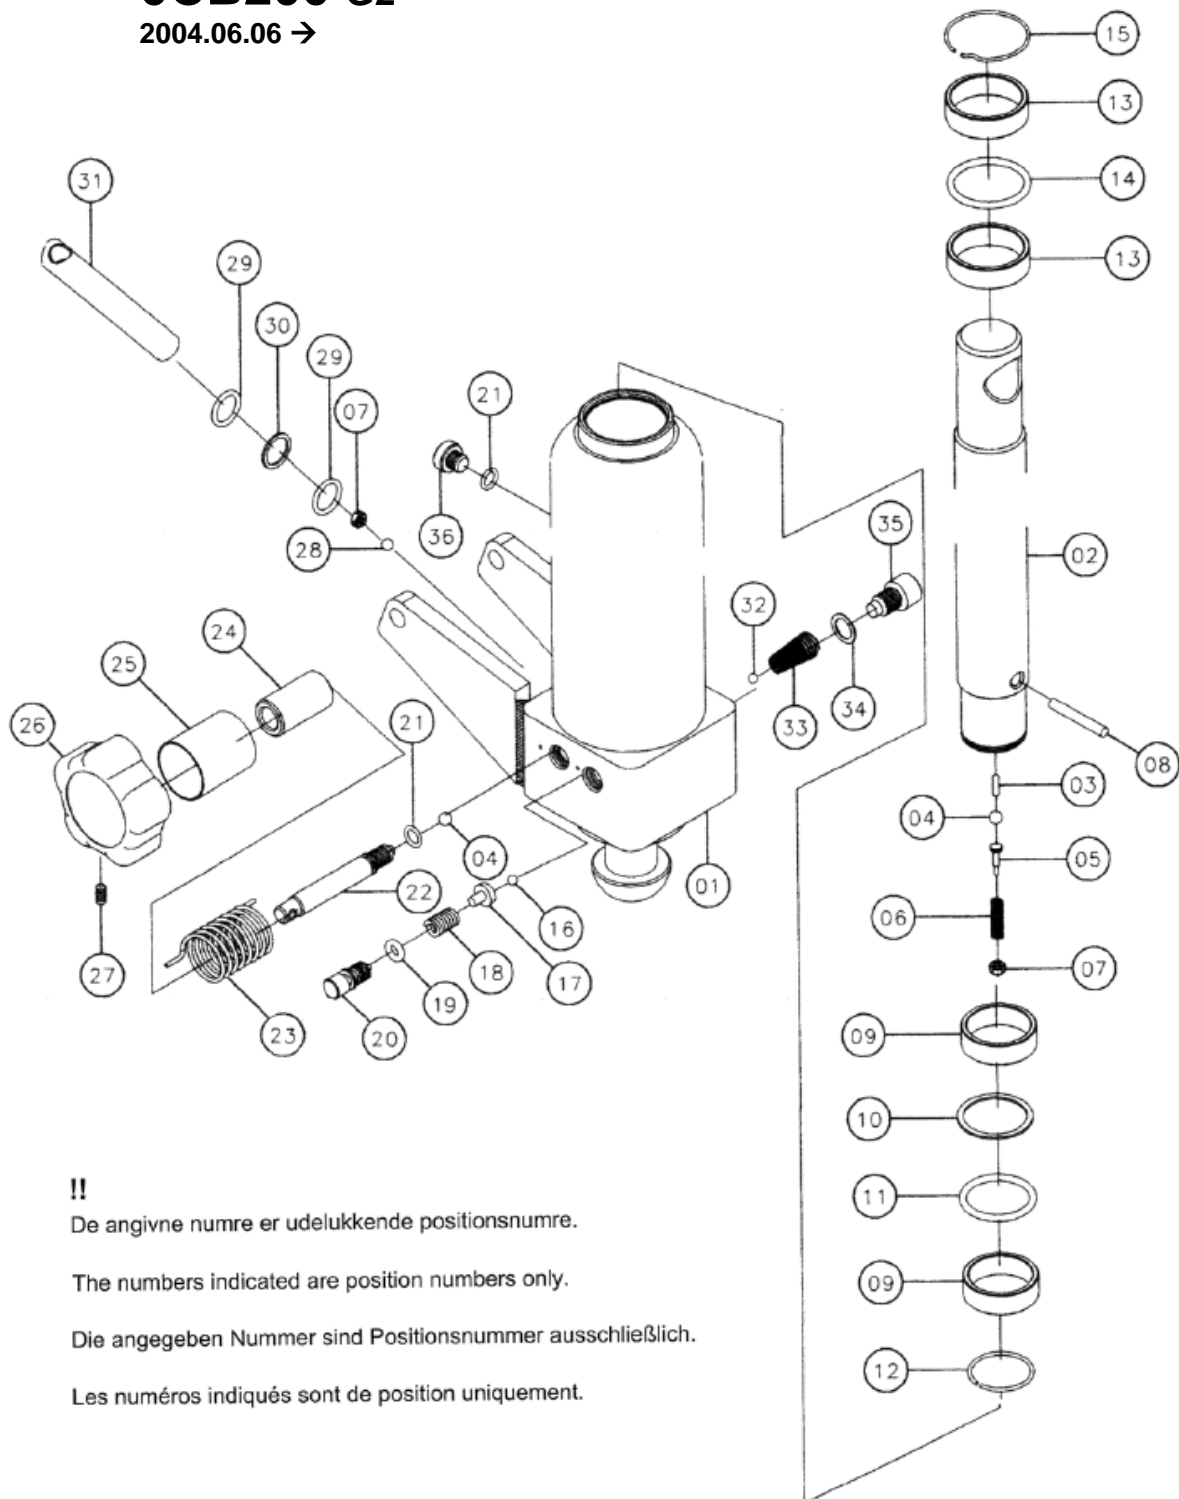

OCB200 G2

2004.06.06 →

!!

De angivne numre er udelukkende positionsnumre.

The numbers indicated are position numbers only.

Die angegebenen Nummer sind Positionsnummer ausschließlich.

Les numéros indiqués sont de position uniquement.

0CB200 G2

Pos.	No.	Dansk	Deutsch	English	Français
1	0CB001	Pumpe hus	Pumpe	Pump	Pompe
2	0CB002	Stempel	Zugstange	Shaft	Piston
3	0CB003	Stift	Splint	Pin	Cheville
4	0CB004	Kugle	Kugel	Ball	Bille
5	0CB005	Stift	Splint	Pin	Cheville
6	0CB006	Fjeder	Feder	Spring	Ressort
7	0CB007	Skruer	Skrue	Screw	Vis
8	0CB008	Stift	Splint	Pin	Cheville
9	0CB009	Bøsning	Buchse	Bushing	Douille de palier
*10	0CB010	Støttering	Führungsring	Guide ring	Rondelle
*11	0CB011	O-ring	O-ring	O-ring	Anneau
12	0CB012	Låsering	Seegerring	Lock ring	Circlips
13	0CB013	Bøsning	Buchse	Bushing	Douille de palier
*14	0CB014	O-ring	O-ring	O-ring	Anneau
15	0CB015	Låsering	Seegerring	Lock ring	Circlips
16	0CB016	Kugle	Kugel	Ball	Bille
17	0CB017	Kapsel	Kapsel	Capsule	Capsule
18	0CB018	Fjeder	Feder	Spring	Ressort
*19	0CB019	O-ring	O-ring	O-ring	Anneau
20	0CB020	Skruer	Skrue	Screw	Vis
*21	0CB021	O-ring	O-ring	O-ring	Anneau
22	0CB022	Udløsserspindel	Ablæsspindel	Realease spindle	Pivot de retour
23	0CB023	Fjeder	Feder	Spring	Ressort
24	0CB024	Bøsning	Buchse	Bushing	Douille de palier
25	0CB025	Bøsning	Buchse	Bushing	Douille de palier
26	0CB026	Håndtag	Drehknopf	Hand wheel	Tract
27	0CB027	Skruer	Skrue	Screw	Vis
28	0CB028	Kugle	Kugel	Ball	Bille
*29	0CB029	O-ring	O-ring	O-ring	Anneau
*30	0CB030	Støttering	Führungsring	Guide ring	Rondelle
31	0CB031	Pumpestempe	Pumpevorrichtung	Pumping element	Piston
32	0CB032	Kugle	Kugel	Ball	Bille
33	0CB033	Fjeder	Feder	Spring	Ressort
34	0CB034	Skive	Unterlegsscheibe	Washer	Rondelle
35	0CB035	Skruer	Skrue	Screw	Vis
36	0CB036	Prop	Stopsel	Plug	Bouchon
	0CB201	Pakningssæt	Dichtungssatz	Repair kit	Jeu de réparation
*		Indeholdt i pakningssæt	Im Dichtungssatz enthalten	Contained in the repair-kit	Contenu dans le jeu de joint