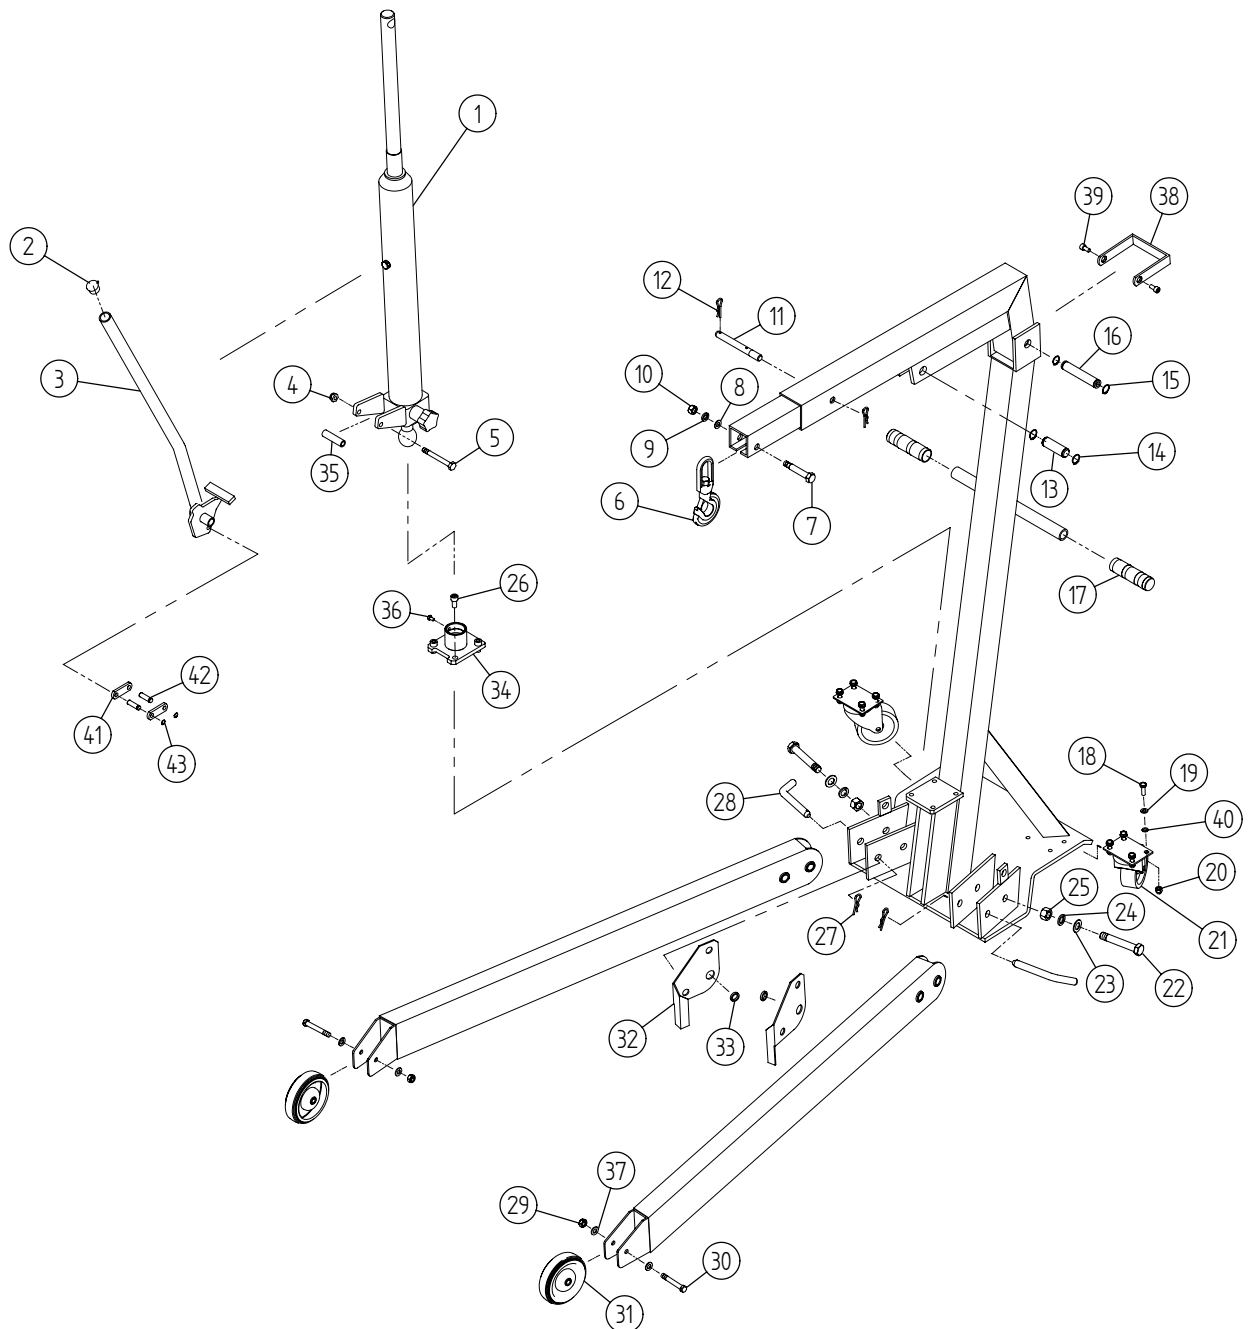

CC10 L G3

2005.11.01->

!!
De angivne numre er udelukkende positionsnumre.
Die angegebenen nummer sind positionsnummer ausschließlich.
The numbers indicated are position numbers only.
Les numeros indiqués sont de position uniquement.

CC10L G3

Pos.	No.	DANSK.	DEUTSCH.	ENGLISH.	FRANÇAIS.
1	0CB200 G2	Cylinder G2	Zylinder G2	Cylinder G2	Cylindre G2
2	0CC002	Plastprop	Nylonmantel	Nylon plug	Bouchon en plastique
3	0CC003	Pumpestang	Pumpenstange	Pump rod	Levier de pompe
4	0CC004	Møtrik	Mutter	Nut	Ecrou
5	0CC005	Skrue	Schraube	Screw	Vis
6	0CC006	Krankrog	Kranhaken	Crane hook	Croc pour grue
7	0CC007	Bolt	Bolzen	Bolt	Boulon
8	0CC008	Skive	Scheibe	Washer	Disque
9	0CC009	Fjederskive	Federscheibe	Spring washer	Rondelle élastique
10	0CC010	Møtrik	Mutter	Nut	Ecrou
11	0R2098	Nagle	Bolzen	Shaft	Rivet
12	003036	Split	Splint	Split pin	Goupille
13	0CC013	Nagle	Bolzen	Shaft	Rivet
14	0CC014	Låsering	Seegerring	Lock ring	Circlips
15	0CC015	Låsering	Seegerring	Lock ring	Circlips
16	0CC016	Nagle	Bolzen	Shaft	Rive
17	0CC017	Håndtag	Handgriff	Handle	Poignée
18	ORM0001	Skrue	Schraube	Screw	Vis
19	ORM0002	Skive	Scheibe	Washer	Disque
20	ORM0003	Møtrik	Mutter	Nut	Ecrou
21	ORM0004	Drejeligt hjul, komplet	Schwenkrolle komplett	Castor wheel, complete	Roue pivotante, complète
22	0CC022	Bolt	Bolzen	Bolt	Boulon
23	0CC023	Skive	Scheibe	Washer	Disque
24	0CC024	Fjederskive	Federscheibe	Spring washer	Rondelle élastique
25	0CC025	Møtrik	Mutter	Nut	Ecrou
26	0CC026	Skrue	Schraube	Screw	Vis
27	0CC027	Split	Splint	Split pin	Goupille
28	0CC028	Nagle	Bolzen	Shaft	Rivet
29	0CC029	Møtrik	Mutter	Nut	Ecrou
30	0CC030	Bolt	Bolzen	Bolt	Boulon
31	0CC031	Hjul	Rad	Wheel	Roue
32	003156	Støttebeslag, sæt	Unterstützung, Satz	Support bracket, set	Support
33	003157	Skive, sæt	Scheibe	Washer	Disque
34	003234	Endebund	Boden	Bushing	Plaque de fond
35	003233	Bøsning	Buchse	Bushing	Douille
36	001143	Skrue	Schraube	Screw	Vis
37	ORM0005	Skive	Scheibe	Washer	Disque
38	ORM0006	Bøjle	Regelnbügel	Fixing strap	Courroie de réparation
39	ORM0007	Skrue	Schraube	Screw	Vis
40	ORM0008	Fjederskive	Federscheibe	Spring washer	Rondelle élastique
41	000129E	Plejlstang	Lasche für pumpenkolb.	Connecting rod	Bielle de manoeuvre
42	000969	Nagle	Bolzen	Shaft	Rivet
43	000120	Låsering	Seegerring	Lock ring	Circlips