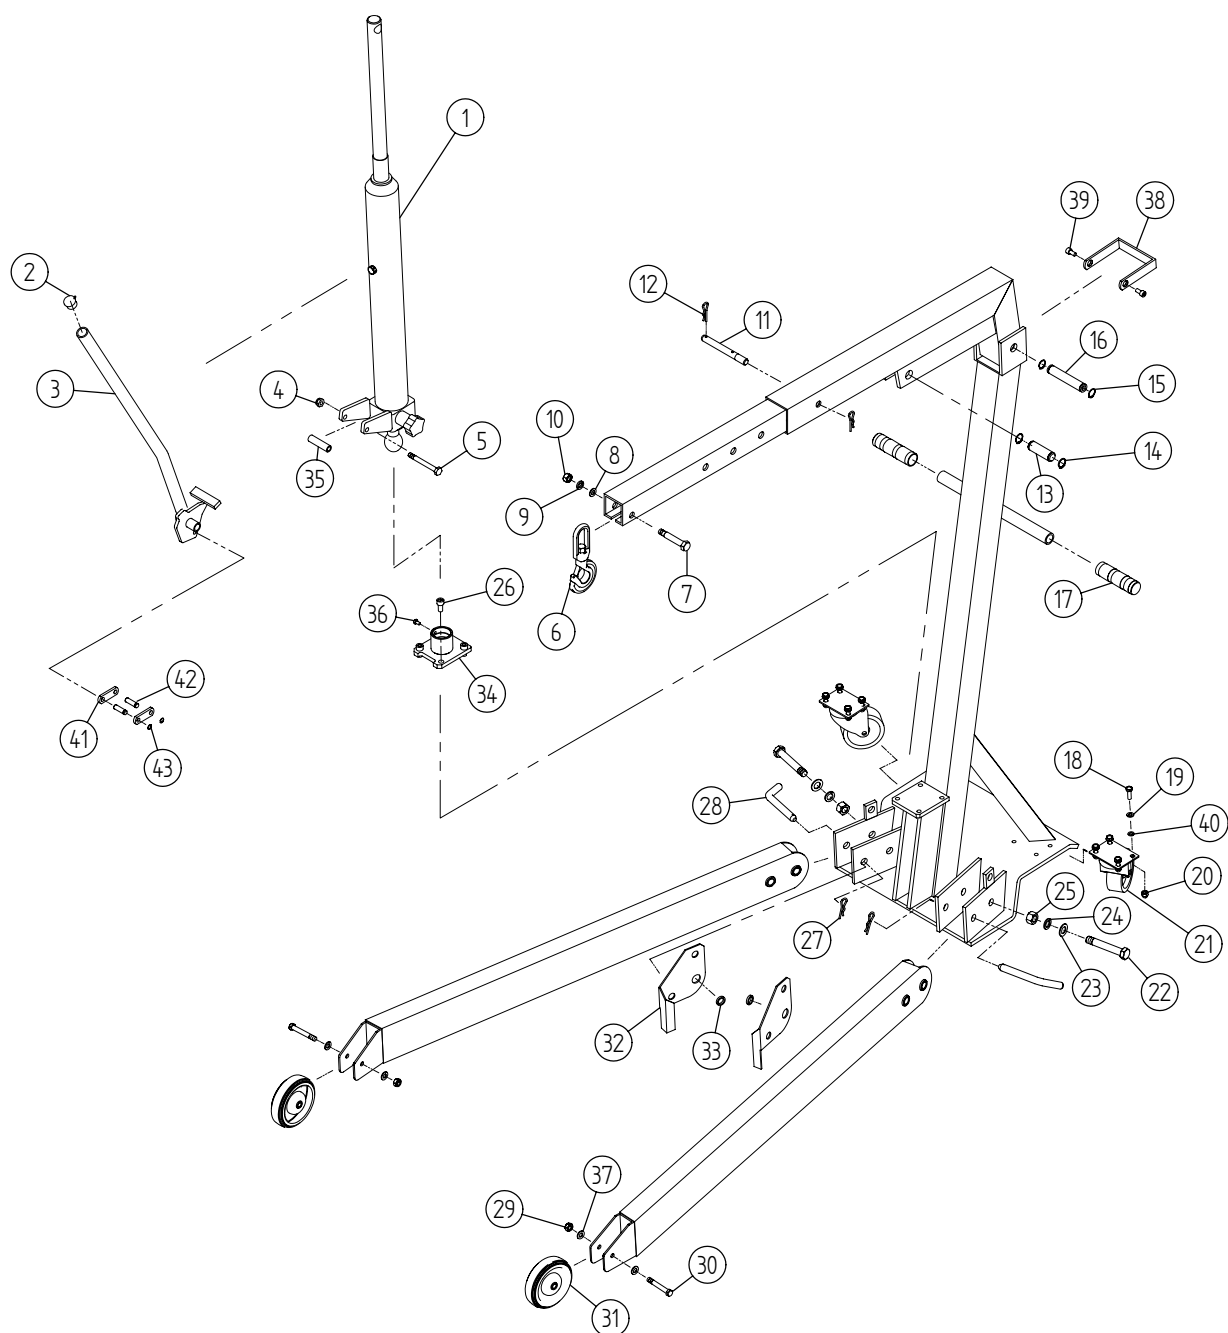

CC055 Junior G2

2005.11.01->

!!
De angivne numre er udelukkende positionsnumre.
Die angegebenen nummer sind positionsnummer ausschließlich.
The numbers indicated are position numbers only.
Les numeros indiqués sont de position uniquement.

CC055 Junior G2

Pos.	No.	DANSK.	DEUTSCH.	ENGLISH.	FRANÇAIS.
1	0CB200 G2	Cylinder G2	Zylinder G2	Cylinder G2	Cylindre G2
2	0CC002	Plastprop	Nylonmantel	Nylon plug	Bouchon en plastique
3	0CC003	Pumpestang	Pumpenstange	Pump rod	Levier de pompe
4	0CC004	Møtrik	Mutter	Nut	Ecrou
5	0CC005	Skrue	Schraube	Screw	Vis
6	0CC006	Krankrog	Kranhaken	Crane hook	Croc pour grue
7	0CC007	Bolt	Bolzen	Bolt	Boulon
8	0CC008	Skive	Scheibe	Washer	Disque
9	0CC009	Fjederskive	Federscheibe	Spring washer	Rondelle élastique
10	0CC010	Møtrik	Mutter	Nut	Ecrou
11	0R2098	Nagle	Bolzen	Shaft	Rivet
12	003036	Split	Splint	Split pin	Goupille
13	0CC013	Nagle	Bolzen	Shaft	Rivet
14	0CC014	Låsering	Seegerring	Lock ring	Circlips
15	0CC015	Låsering	Seegerring	Lock ring	Circlips
16	0CC016	Nagle	Bolzen	Shaft	Rive
17	0CC017	Håndtag	Handgriff	Handle	Poignée
18	ORM0001	Skrue	Schraube	Screw	Vis
19	ORM0002	Skive	Scheibe	Washer	Disque
20	ORM0003	Møtrik	Mutter	Nut	Ecrou
21	ORM0004	Drejeligt hjul, komplet	Schwenkrolle komplett	Castor wheel, complete	Roue pivotante, complète
22	0CC022	Bolt	Bolzen	Bolt	Boulon
23	0CC023	Skive	Scheibe	Washer	Disque
24	0CC024	Fjederskive	Federscheibe	Spring washer	Rondelle élastique
25	0CC025	Møtrik	Mutter	Nut	Ecrou
26	0CC026	Skrue	Schraube	Screw	Vis
27	0CC027	Split	Splint	Split pin	Goupille
28	0CC028	Nagle	Bolzen	Shaft	Rivet
29	0CC029	Møtrik	Mutter	Nut	Ecrou
30	0CC030	Bolt	Bolzen	Bolt	Boulon
31	0CC031	Hjul	Rad	Wheel	Roue
32	003156	Støttebeslag, sæt	Unterstützung, Satz	Support bracket, set	Support
33	003157	Skive, sæt	Scheibe	Washer	Disque
34	003234	Endebund	Boden	Bushing	Plaque de fond
35	003233	Bøsning	Buchse	Bushing	Douille
36	001143	Skrue	Schraube	Screw	Vis
37	ORM0005	Skive	Scheibe	Washer	Disque
38	ORM0006	Bøjle	Regelbügel	Fixing strap	Courroie de réparation
39	ORM0007	Skrue	Schraube	Screw	Vis
40	ORM0008	Fjederskive	Federscheibe	Spring washer	Rondelle élastique
41	000129E	Plejlstang	Lasche für pumpenkolb.	Connecting rod	Bielle de manoeuvre
42	000969	Nagle	Bolzen	Shaft	Rivet
43	000120	Låsering	Seegerring	Lock ring	Circlips