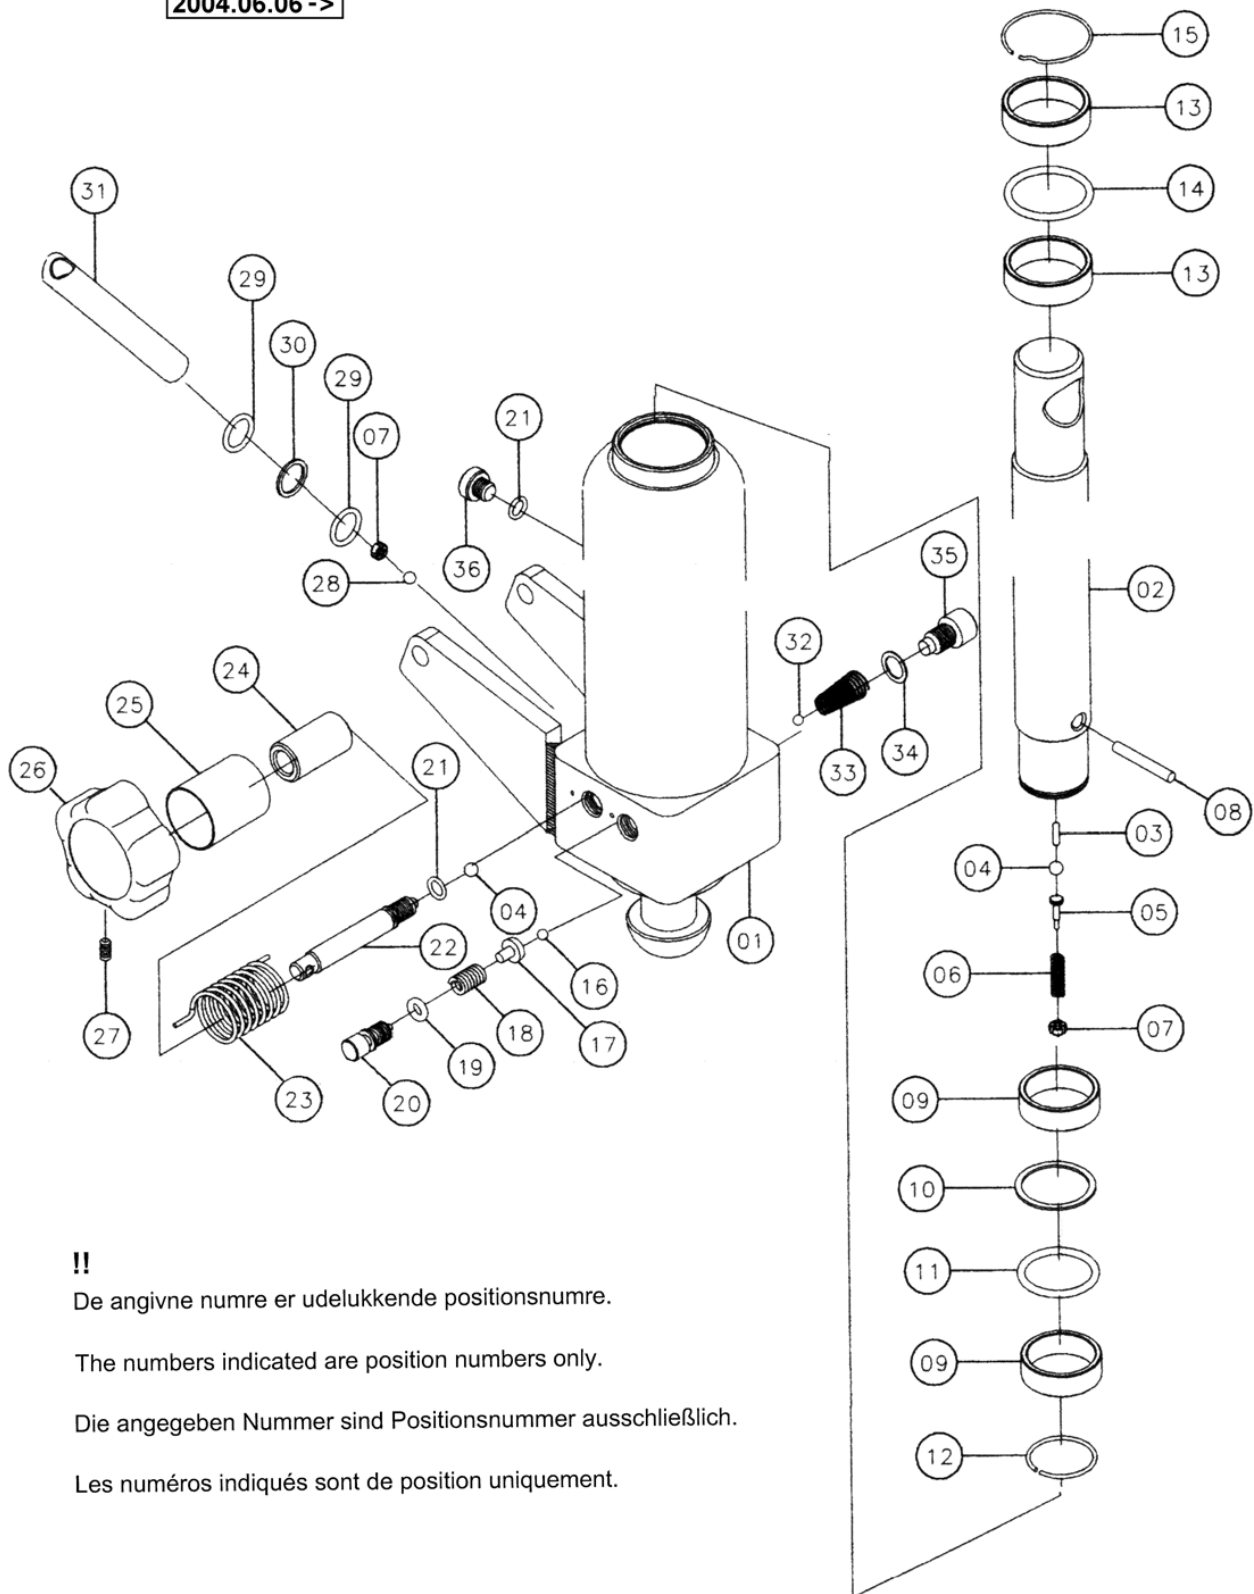

0CB200 G2

2004.06.06 ->

!!

De angivne numre er udelukkende positionsnumre.

The numbers indicated are position numbers only.

Die angegebenen Nummer sind Positionsnummer ausschließlich.

Les numéros indiqués sont de position uniquement.

0CB200

Pos.	No.	DANSK.	DEUTSCH.	ENGLISH.	FRANÇAIS.	
1	0CB001	Pumpe hus	Pumpe	Pump	Pompe	
2	0CB002	Stempel	Zugstange	Shaft	Piston	
3	0CB003	Stift	Splint	Pin	Cheville	
4	0CB004	Kugle	Kugle	Ball	Bille	
5	0CB005	Stift	Splint	Pin	Cheville	
6	0CB006	Fjeder	Feder	Spring	Ressort	
7	0CB007	Skrue	Skrue	Screw	Vis	
8	0CB008	Stift	Splint	Pin	Cheville	
9	0CB009	Bøsning	Buchse	Bushing	Douille de palier	
*	10	0CB010	Støttering	Führungsring	Guide ring	Rondelle
*	11	0CB011	O-ring	O-ring	Anneau	
12	0CB012	Låsering	Seegerring	Lock ring	Circlips	
13	0CB013	Bøsning	Buchse	Bushing	Douille de palier	
*	14	0CB014	O-ring	O-ring	Anneau	
15	0CB015	Låsering	Seegerring	Lock ring	Circlips	
16	0CB016	Kugle	Kugle	Ball	Bille	
17	0CB017	Kapsel	Kapsel	Capsule	Capsule	
18	0CB018	Fjeder	Feder	Spring	Ressort	
*	19	0CB019	O-ring	O-ring	Anneau	
20	0CB020	Skrue	Skrue	Screw	Vis	
*	21	0CB021	O-ring	O-ring	Anneau	
22	0CB022	Udløerspindel	Ablæsspindel	Release spindle	Pivot de retour	
23	0CB023	Fjeder	Feder	Spring	Ressort	
24	0CB024	Bøsning	Buchse	Bushing	Douille de palier	
25	0CB025	Bøsning	Buchse	Bushing	Douille de palier	
26	0CB026	Håndtag	Drehknopf	Hand wheel	Tract	
27	0CB027	Skrue	Skrue	Screw	Vis	
28	0CB028	Kugle	Kugle	Ball	Bille	
*	29	0CB029	O-ring	O-ring	Anneau	
*	30	0CB030	Støttering	Führungsring	Guide ring	Rondelle
31	0CB031	Pumpestempel	Pumpevorrichtung	Pumping element	Piston	
32	0CB032	Kugle	Kugle	Ball	Bille	
33	0CB033	Fjeder	Feder	Spring	Ressort	
34	0CB034	Skive	Unterlegsscheibe	Washer	Rondelle	
35	0CB035	Skrue	Skrue	Screw	Vis	
36	0CB036	Prop	Stopfel	Plug	Bouchon	
	0CB201	Pakningssæt	Dichtungssatz	Repair kit	Jeu de réparation	
*		Indeholdt i pakningssæt	Im Dichtungssatz enthalten	Contained in the repair-kit	Contenu dans le jeu de joint