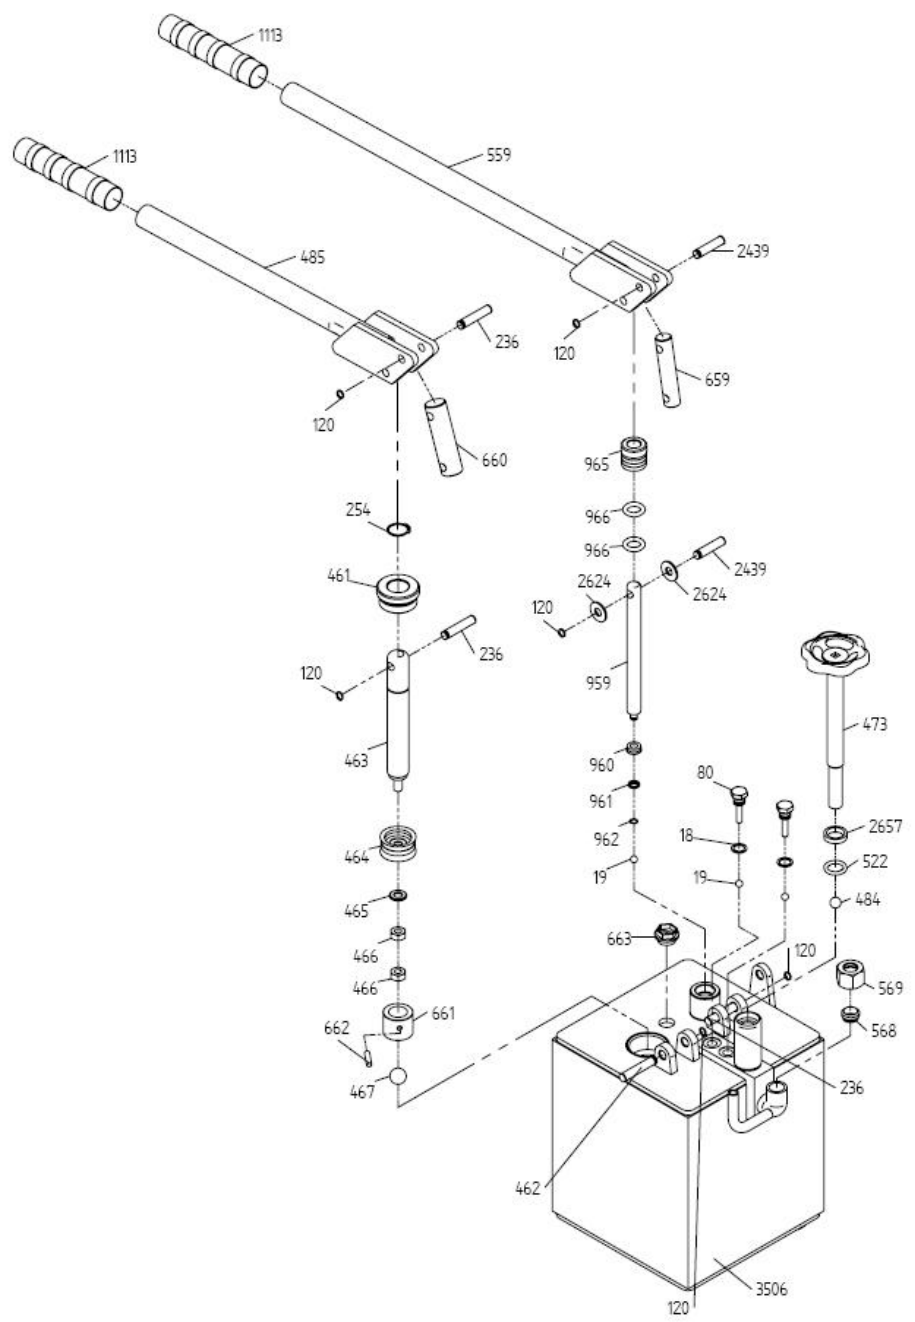

PP100 G3
928158 / 229600

PP 100 G3

No	Dansk.	Deutsch	English	Français
*18	Kobberpakning	Kupferdichtung	Copper washer	Joint cuivre
*19	Ventilkugle ø8	Ventilkugel ø8	Valve ballø ø8	Bille de clapet ø8
80	Ventilprop	Ventilschraube	Valve plug	Vis de clapet
120	Låsering	Seegerring	Lock ring	Circlips
236	Nagle	Bolzen	Shaft	Rivet
*254	Låsering U25	Seegerring U25	Lock ring U25	Circlips U25
461	Bøsning	Buchse	Bushing	Manchon
462	Nagle	Nagel	Rivet	Rivet
463	Pumpestempe	Pumpenkolben	Pump piston	Piston de pompe
*464	Manchet	Manschette	Sleeve	Bague
*465	Skive	Scheibe	Washer	Rondelle
466	Møtrik	Mutter	Nut	Ecrou
*467	Kugle ø19	Kugel ø19	Ball ø19	Boule ø19
473	Udløsserspindel	Ablassspindel	Release spindle	Manette de relâche
*484	Kugle ø12,7	Kugel ø12,7	Ball ø12,7	Bille ø12,7
485	Pumpestag	Pumpenstange	Pump rod	Manivelle de pompe
*522	O-ring	O-ring	O-ring	Joint torique
559	Pumpestag	Pumpenstange	Pump rod	Manivelle de pompe
568	Skærring	Schneidring	Cutting ring	Anneau coupeur
569	Møtrik	Mutter	Nut	Ecrou
659	Mellemed, pumpe	Zwischenglied, Pumpe	Connecting link, pump	Corps de transmission
660	Mellemed, pumpe	Zwischenglied, Pumpe	Connecting link, pump	Corps de transmission
661	Bøsning	Buchse	Bushing	Manchon
662	Nagle	Nagel	Rivet	Rivet
663	Oliefprop	Ölschraube	Oil plug	Bouchon d'huile
959	Pumpestempe	Pumpenkolben	Pump Piston	Piston de pompe
*960	Manchet	Manschette	Spacer	Bague
*961	Messingring	Messingring	Brass ring	Anneau en laiton
*962	Låsering	Seegerring	Lock ring	Circlips
965	Pakdåse	Stopfbuchse	Stuffing box	Ecrou piston
*966	O-ring	O-ring	O-ring	Joint torique
1113	Håndtag	Handgriff	Handle	Poignée
2439	Nagle	Bolzen	Shaft	Rivet
2624	Skive	Scheibe	Washer	Rondelle
*2657	Olietætningsring	Öldichtungsring	Ring (oil)	Anneaux de joint
3506	Pumpehus	Pumpengehäuse	Pump housing	Corps de pompe
60083	Pakningssæt	Dichtungssatz	Repair kit	Jeu de joints
*	Indeholdt i pakningssæt	Im Dichtungssatz enthalten	Contained in the repair-kit	Contenu dans le jeu de joint