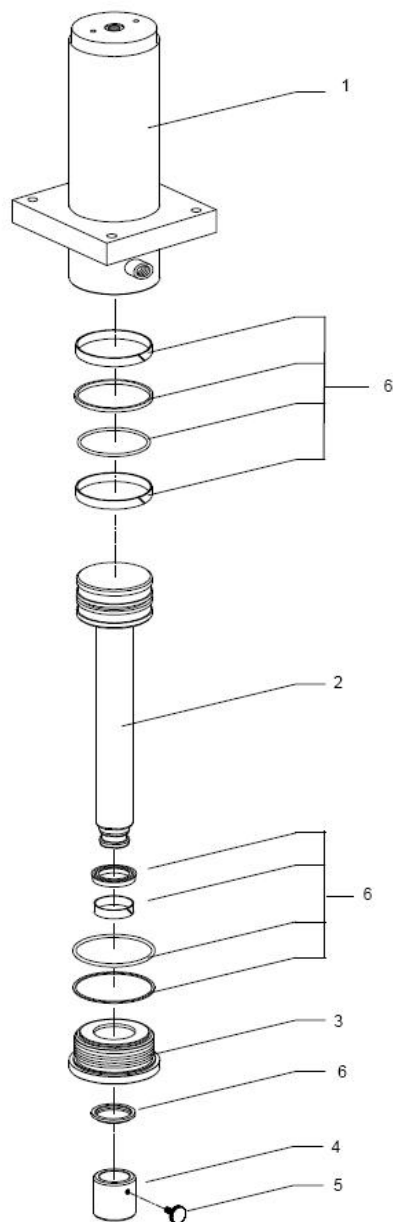

PC70 (G1)

Pos	No	Dansk.	Deutsch	English	Français
1	003562	Cylinderrør	Zylinderrohr	Cylinder Barrel	Cylindre
2	003579	Stempel	Kolben	Piston	Piston
3	003576	Pakåse	Stopfbüchse	Stuffing box	Ecrou piston
4	003565	Trykhoved	Kolbenkopf	Piston head	Tête de piston
5	002828	Skrue	Schraube	Screw	Vis
6	060366	Rep. sæt Cylinder	Kit Dichtung Zylinder	Repair kit Ram	Kit de cylindre