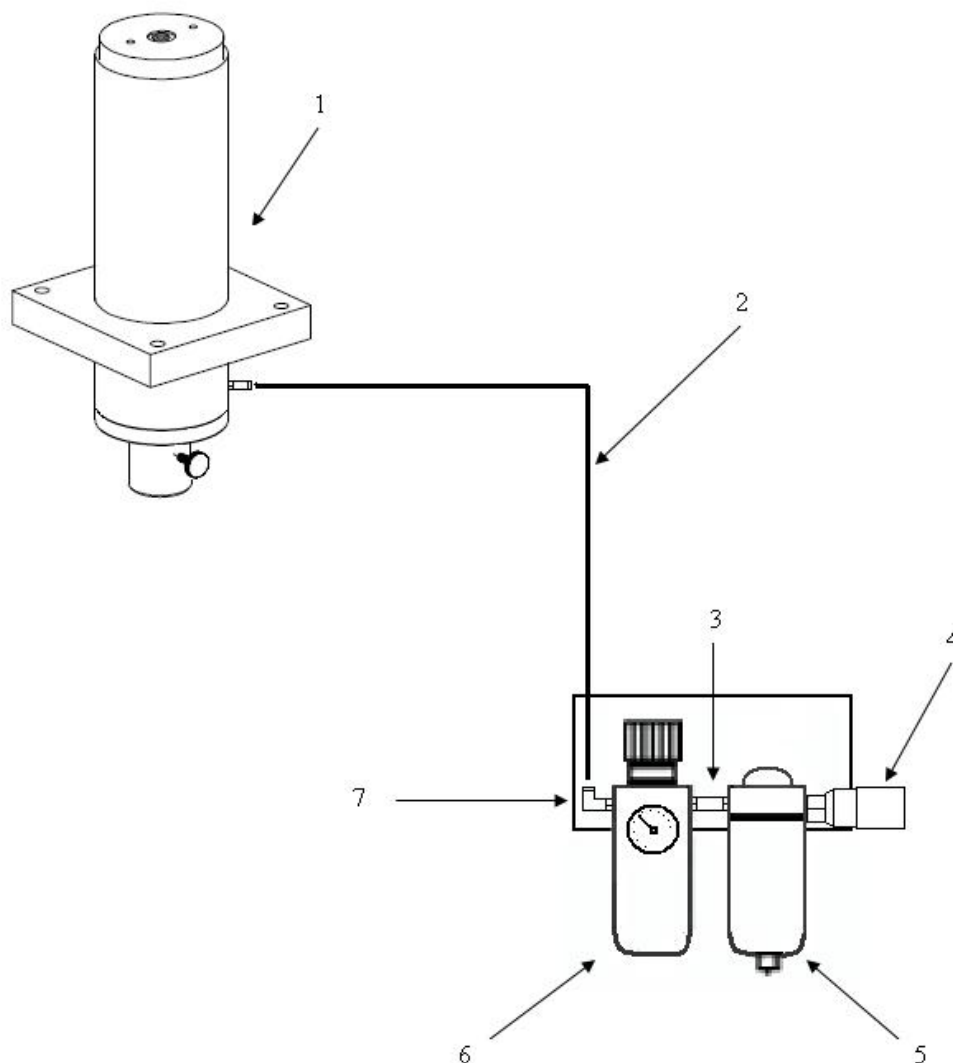

HP70 G1

Air – system

Pos	No	Dansk.	Deutsch	English	Français
1	872327	Fitting	Fitting	Fitting	Raccordement
2	695308	Slange	Schlauch	Hose	Tube
3	872522	Fitting	Fitting	Fitting	Raccordement
4	872879	Slangenippel	Fitting	Fitting	Raccordement
5	872993	Vandudskiller	Wasserabscheider	Water separator	Séparateur d'eau
6	872995	Reduktionsventil	Druckminderventil	Reducing Valve	Détendeur
7	872876	Fitting	Fitting	Fitting	Raccordement