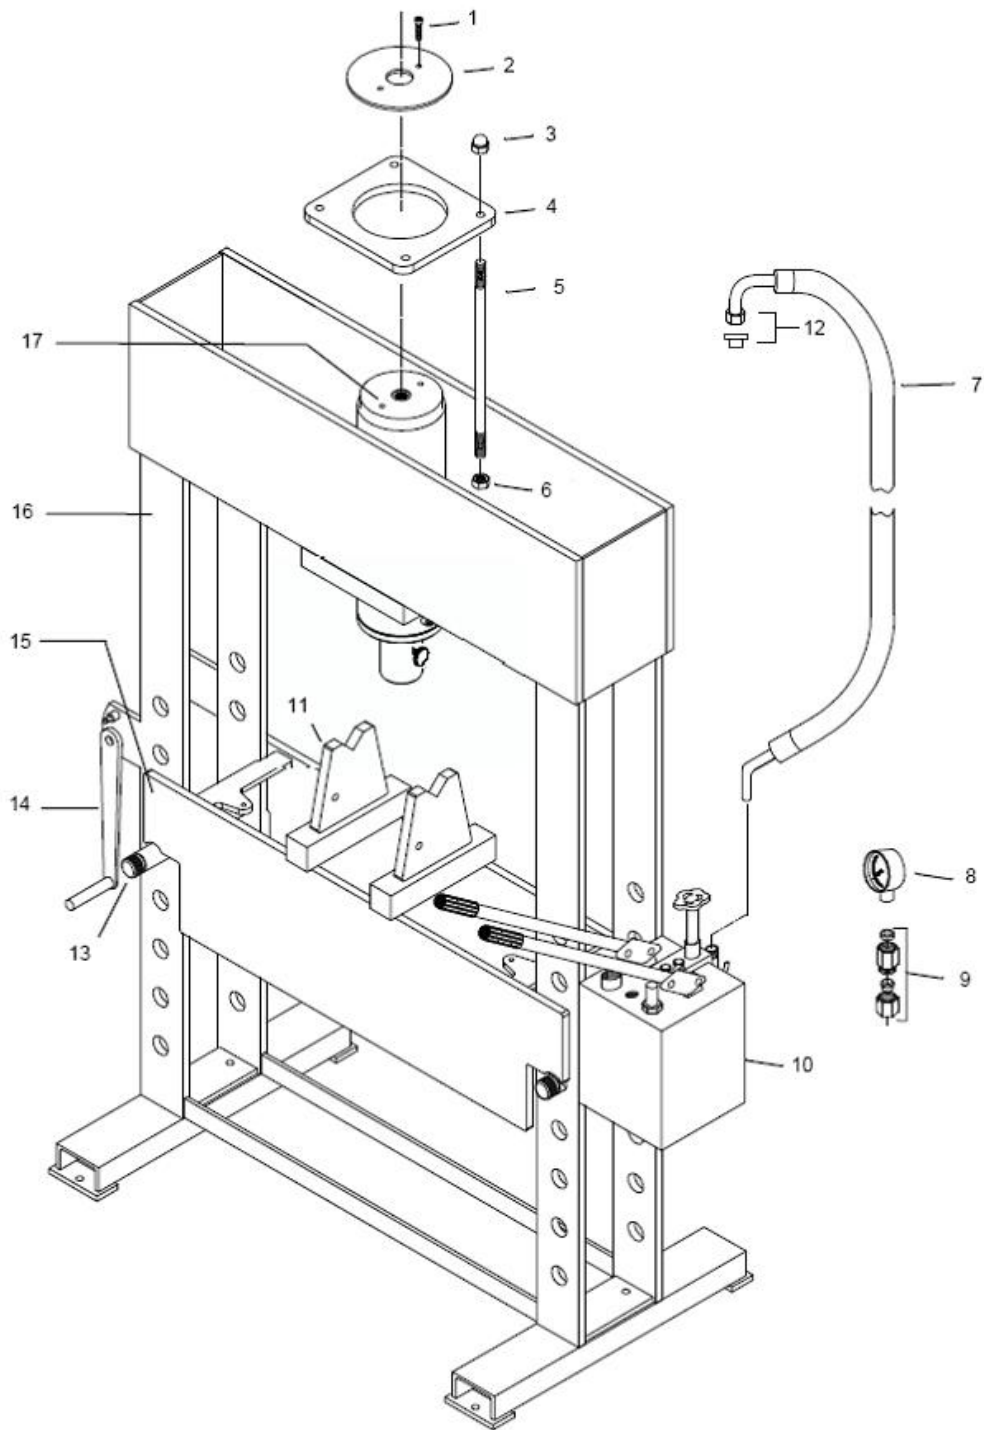

HP70 G1

2010.01.15

HP70 G1

Pos.	No.	Dansk	Deutsch	English	Français
1	003558	Skrue	Schraube	Screw	Vis
2	003551	Sikkerhedsskive	Sicherungsscheibe	Safety Washer	Disque de Sécurité
3	851696	Slutmøtrik	Mutter	Nut	Ecrou
4	003559	Cylinder ophæng	Zylinderbefestigungen	Cylinder bracket	montages de Cylindre
5	003560	Støttebolt f Cylinder	Schraube	Screw	Vis
6	851697	Møtrik	Mutter	Nut	Ecrou
7	003386	Slange	Schlauch	Hose	Tube
8	001388	Manometer	Manometer	Manometer	Manomètre
9	000722	Fitting f. manometer	Fitting für Manometer	Fitting f. manometer	Raccordement p.manomètre
10	928158	Pumpe	Pumpe	Pump	Pompe
11	000412	Retteklods	Richtbock	Straightening block	Blocs de redressage
12	002016	Fitting ½"-12	Fitting	Fitting	Raccordement
13	000414	Nagle	Nagel	Shaft	Rivet
14	001587	Håndtag f spil	Handgriff	Handle	Manivelle
15	000415	Bord P70	Tisch P70	Bench P70	Table P70
16	003561	Chassis	Chassis	Chassis	Châssis
17	PC60 G1	Cylinder	Zylinder	Cylinder	Cylindre

PC70 (G1)

Pos	No	Dansk.	Deutsch	English	Français
1	003562	Cylinderrør	Zylinderrohr	Cylinder Barrel	Cylindre
2	003579	Stempel	Kolben	Piston	Piston
3	003576	Pakåse	Stopfbüchse	Stuffing box	Ecrou piston
4	003565	Trykhoved	Kolbenkopf	Piston head	Tête de piston
5	002828	Skrue	Schraube	Screw	Vis
6	060366	Rep. sæt Cylinder	Kit Dichtung Zylinder	Repair kit Ram	Kit de cylindre