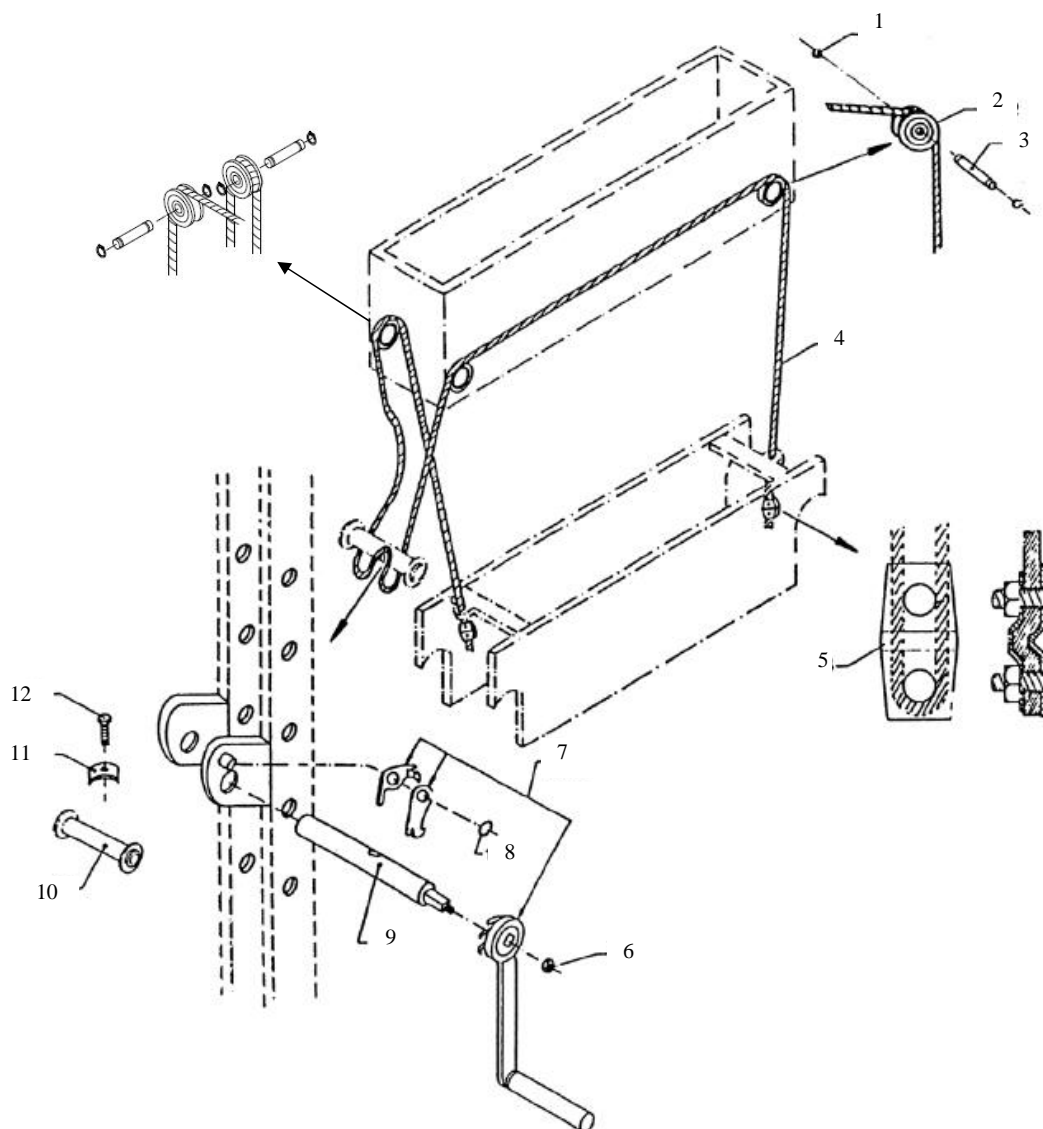

HP70 G1

050134

Pos.	No.	Dansk	Deutsch	English	Français
1	000120	Låsering	Seegerring	Lock ring	Circlips
2	000392	Rulle	Rolle	Roller	Aiguille
3	000393	Nagle	Nagel	Rivet	Rivet
4	000731	Wire	Draht	Wire	Câble pour
5	001645	Wire Lås	Drahtseilklemme	Wire lock	Serre - Cable
6	001573	Møtrik	Mutter	Nut	Ecrou
7	001587	Håndtag f spil	Handgriff	Handle	Manivelle
8	001586	Låsering	Seegerring	Lock ring	Circlips
9	002190	Aksel f Spil	Achse	Shaft	Axe
10	001646	Bom f Spil	Rolle f Draht	Pulley	Poulie soudée
11	001590	Wire Lås	Drahtseilklemme	Wire lock	Serre - Cable
12	001585	Skrue	Schraube	Screw	Vis