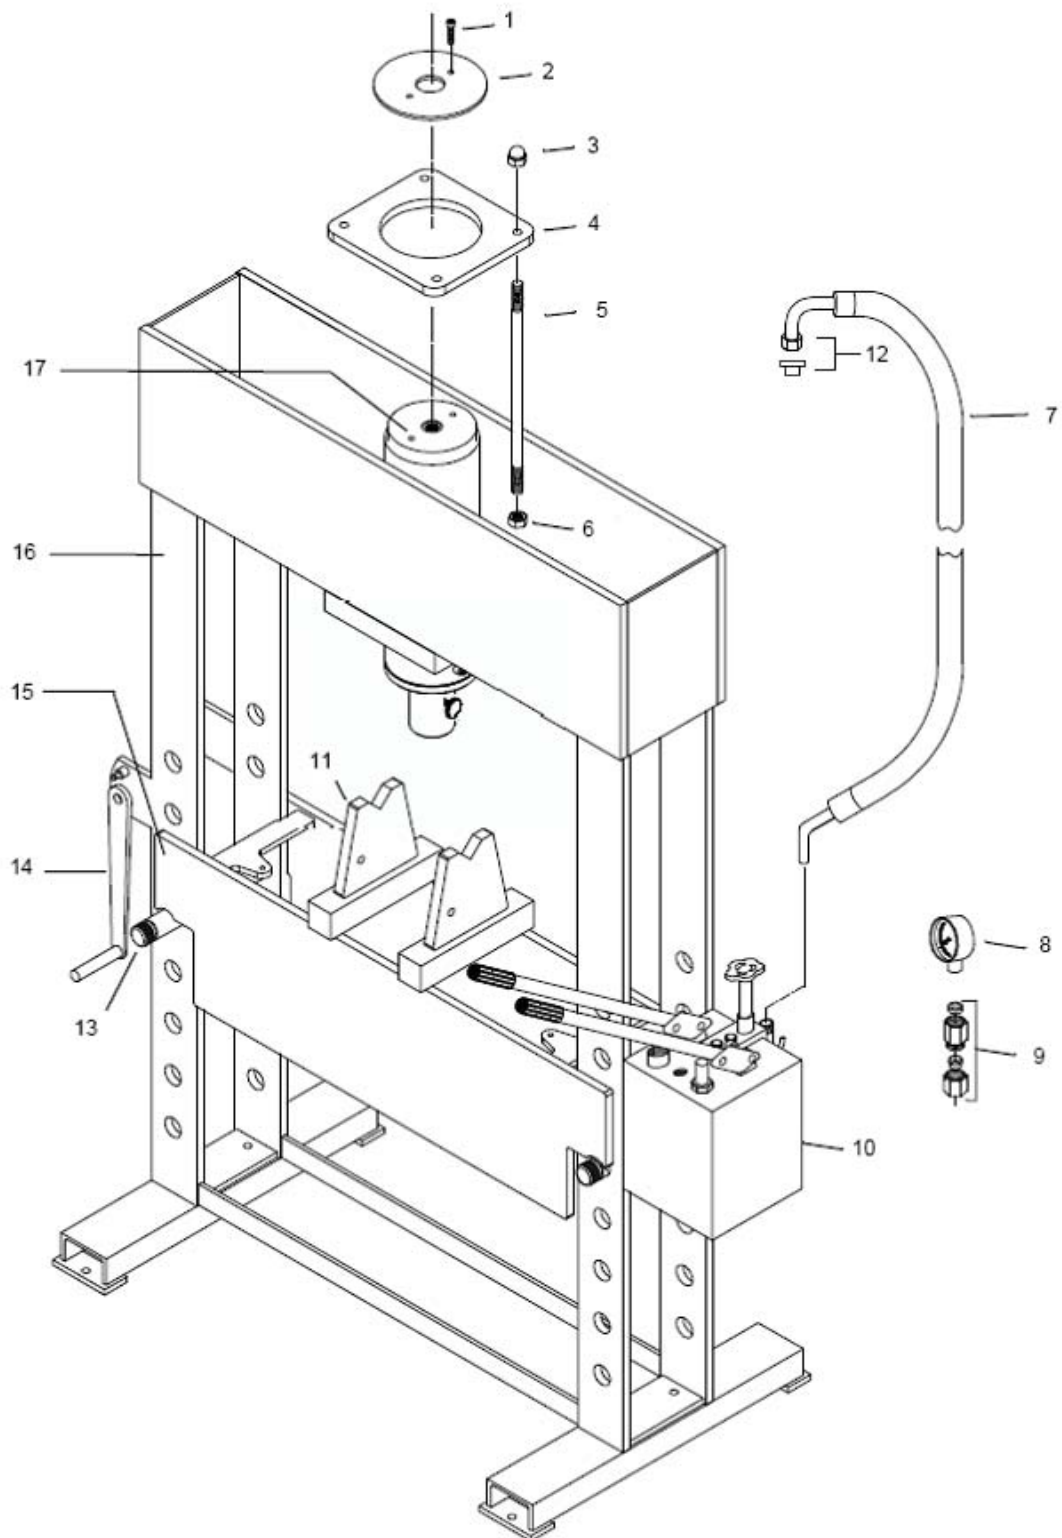

# HP60 G1

Pos.	No.	Dansk	Deutsch	English	Français
1	003558	Skrue	Schraube	Screw	Vis
2	003551	Sikkerhedsskive	Sicherungsscheibe	Safety Washer	Disque de Sécurité
3	851696	Slutmøtrik	Mutter	Nut	Ecrou
4	003559	Cylinder ophæng	Zylinderbefestigungen	Cylinder bracket	montages de Cylindre
5	003560	Støtebolt f Cylinder	Schraube	Screw	Vis
6	851697	Møtrik	Mutter	Nut	Ecrou
7	003386	Slange	Schlauch	Hose	Tube
8	001396	Manometer	Manometer	Manometer	Manomètre
9	000722	Fitting f. manometer	Fitting für Manometer	Fitting f. manometer	Raccordement p.manomètre
10	928158	Pumpe	Pumpe	Pump	Pompe
11	000412	Retteklods	Richtbock	Straightening block	Blocs de redressage
12	002016	Fitting ½"-12	Fitting	Fitting	Raccordement
13	000414	Nagle	Nagel	Shaft	Rivet
14	001587	Håndtag f spil	Handgriff	Handle	Manivelle
15	000415	Bord P60	Tisch P60	Bench P60	Table P60
16	003561	Chassis	Chassis	Chassis	Châssis
17	003591	Cylinder PC60 G1	Zylinder	Cylinder	Cylindre

## PC60 G1 (003591)

Pos	No	Dansk.	Deutsch	English	Français
1	003562	Cylinderrør	Zylinderrohr	Cylinder Barrel	Cylindre
2	003579	Stempel	Kolben	Piston	Piston
3	003576	Pakdåse	Stopfbüchse	Stuffing box	Ecrou piston
4	003565	Trykhoved	Kolbenkopf	Piston head	Tête de piston
5	002828	Skrue	Schraube	Screw	Vis
6	060088	Rep. sæt Cylinder	Kit Dichtung Zylinder	Repair kit Ram	Kit de cylindre