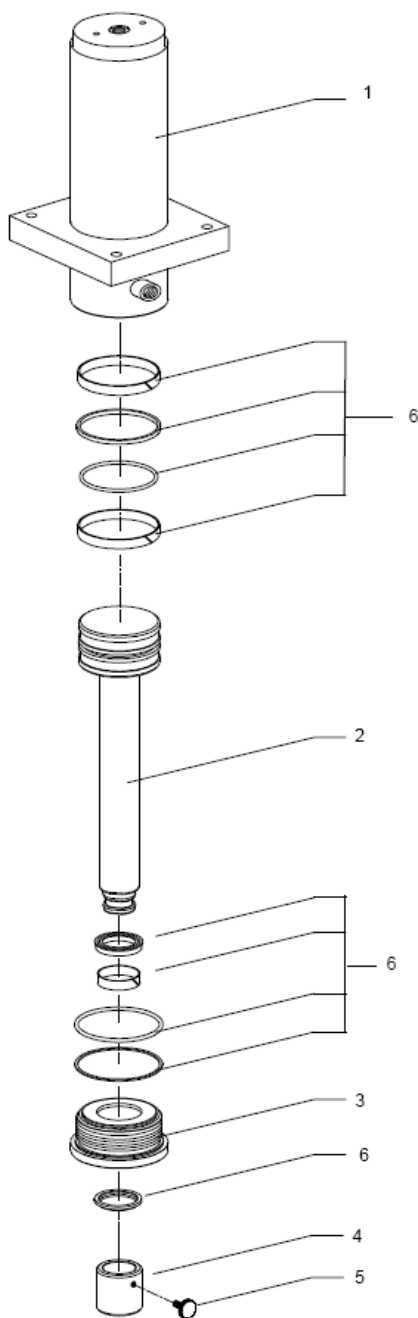

# HP60 G1

Pos.	No.	Dansk	Deutsch	English	Français
1	003558	Skrue	Schraube	Screw	Vis
2	003551	Sikkerhedsskive	Sicherungsscheibe	Safety Washer	Disque de Sécurité
3	851696	Slutmøtrik	Mutter	Nut	Ecrou
4	003559	Cylinder ophæng	Zylinderbefestigungen	Cylinder bracket	montages de Cylindre
5	003560	Støtebolt f Cylinder	Schraube	Screw	Vis
6	851697	Møtrik	Mutter	Nut	Ecrou
7	003386	Slange	Schlauch	Hose	Tube
8	001396	Manometer	Manometer	Manometer	Manomètre
9	000722	Fitting f. manometer	Fitting für Manometer	Fitting f. manometer	Raccordement p.manomètre
10	928158	Pumpe	Pumpe	Pump	Pompe
11	000412	Retteklods	Richtbock	Straightening block	Blocs de redressage
12	002016	Fitting ½"-12	Fitting	Fitting	Raccordement
13	000414	Nagle	Nagel	Shaft	Rivet
14	001587	Håndtag f spil	Handgriff	Handle	Manivelle
15	000415	Bord P60	Tisch P60	Bench P60	Table P60
16	003561	Chassis	Chassis	Chassis	Châssis
17	003591	Cylinder PC60 G1	Zylinder	Cylinder	Cylindre

## PC60 G1 (003591)

Pos	No	Dansk.	Deutsch	English	Français
1	003562	Cylinderrør	Zylinderrohr	Cylinder Barrel	Cylindre
2	003579	Stempel	Kolben	Piston	Piston
3	003576	Pakdåse	Stopfbüchse	Stuffing box	Ecrou piston
4	003565	Trykhoved	Kolbenkopf	Piston head	Tête de piston
5	002828	Skrue	Schraube	Screw	Vis
6	060088	Rep. sæt Cylinder	Kit Dichtung Zylinder	Repair kit Ram	Kit de cylindre