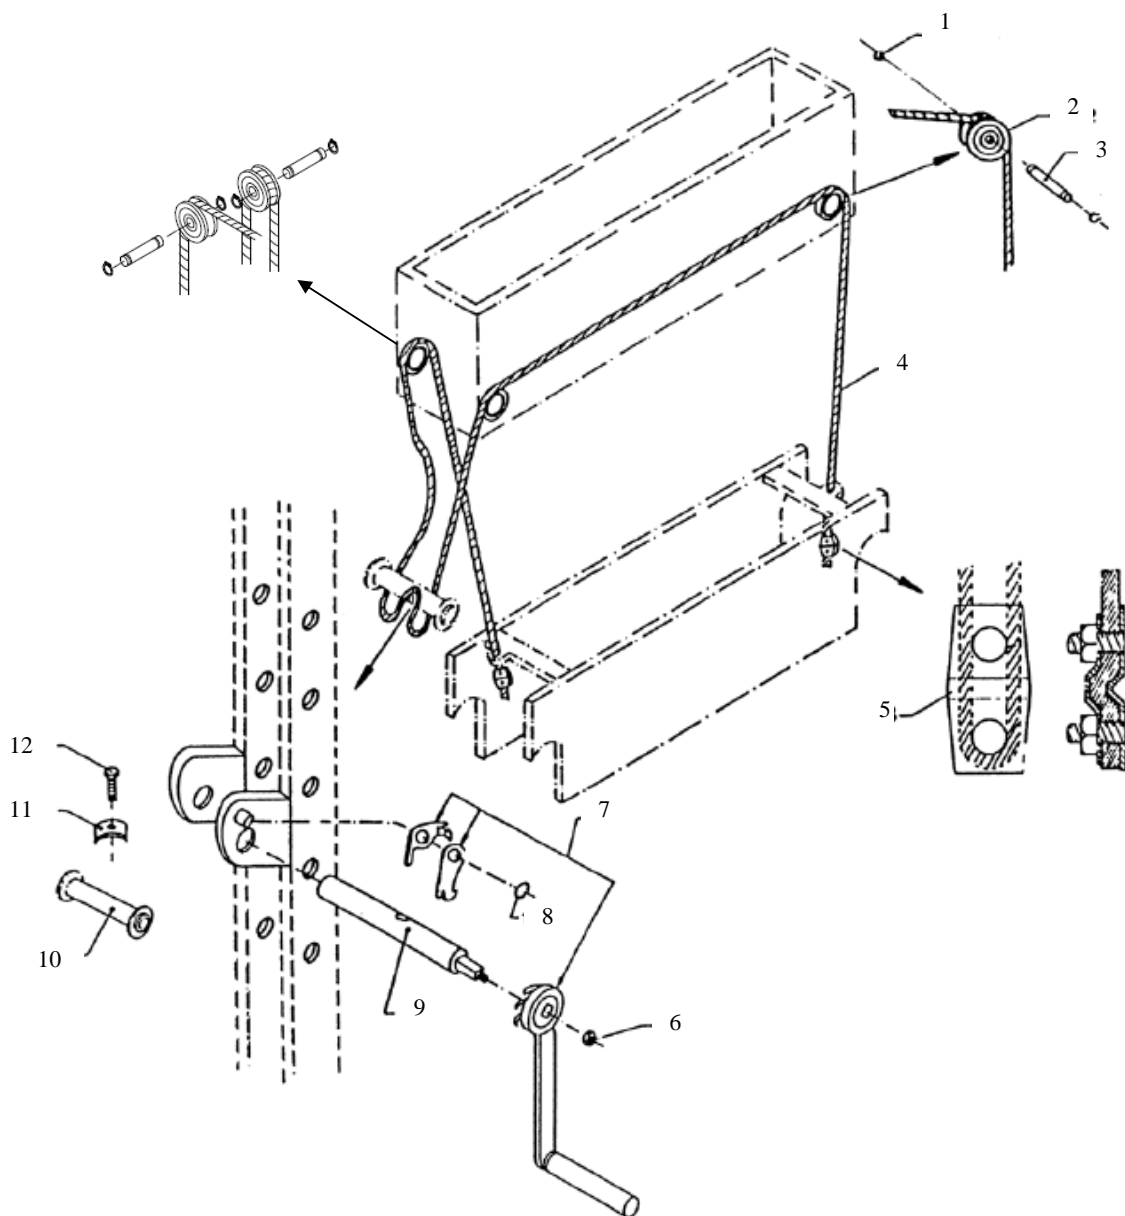

HP60 G1

050134

Pos.	No.	Dansk	Deutsch	English	Français
1	000120	Låsering	Seegerring	Lock ring	Circlips
2	000392	Rulle	Rolle	Roller	Aiguille
3	000393	Nagle	Nagel	Rivet	Rivet
4	000731	Wire	Draht	Wire	Câble pour
5	001645	Wire Lås	Drahtseilklemme	Wire lock	Serre - Cable
6	001573	Møtrik	Mutter	Nut	Ecrou
7	001587	Håndtag f spil	Handgriff	Handle	Manivelle
8	001586	Låsering	Seegerring	Lock ring	Circlips
9	002190	Aksel f Spil	Achse	Shaft	Axe
10	001646	Bom f Spil	Rolle f Draht	Pulley	Poulie soudée
11	001590	Wire Lås	Drahtseilklemme	Wire lock	Serre - Cable
12	001585	Skrue	Schraube	Screw	Vis