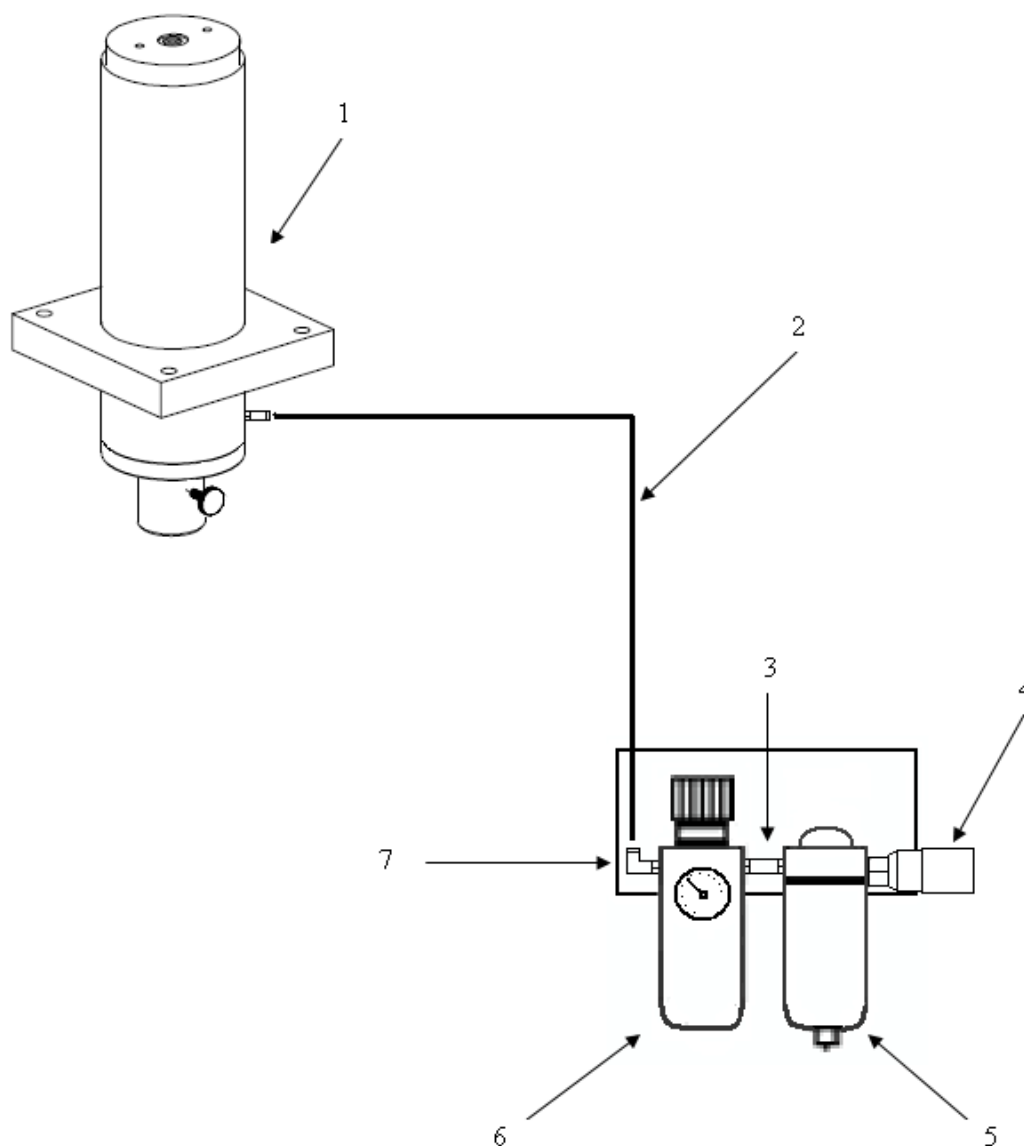

HP60 G1

Air – system

Pos	No	Dansk.	Deutsch	English	Français
1	872327	Fitting	Fitting	Fitting	Raccordement
2	695308	Slange	Schlauch	Hose	Tube
3	872522	Fitting	Fitting	Fitting	Raccordement
4	872879	Slangenippel	Fitting	Fitting	Raccordement
5	872993	Vandudskiller	Wasserabscheider	Water separator	Séparateur d'eau
6	872995	Reduktionsventil	Druckminderventil	Reducing Valve	Détendeur
7	872876	Fitting	Fitting	Fitting	Raccordement