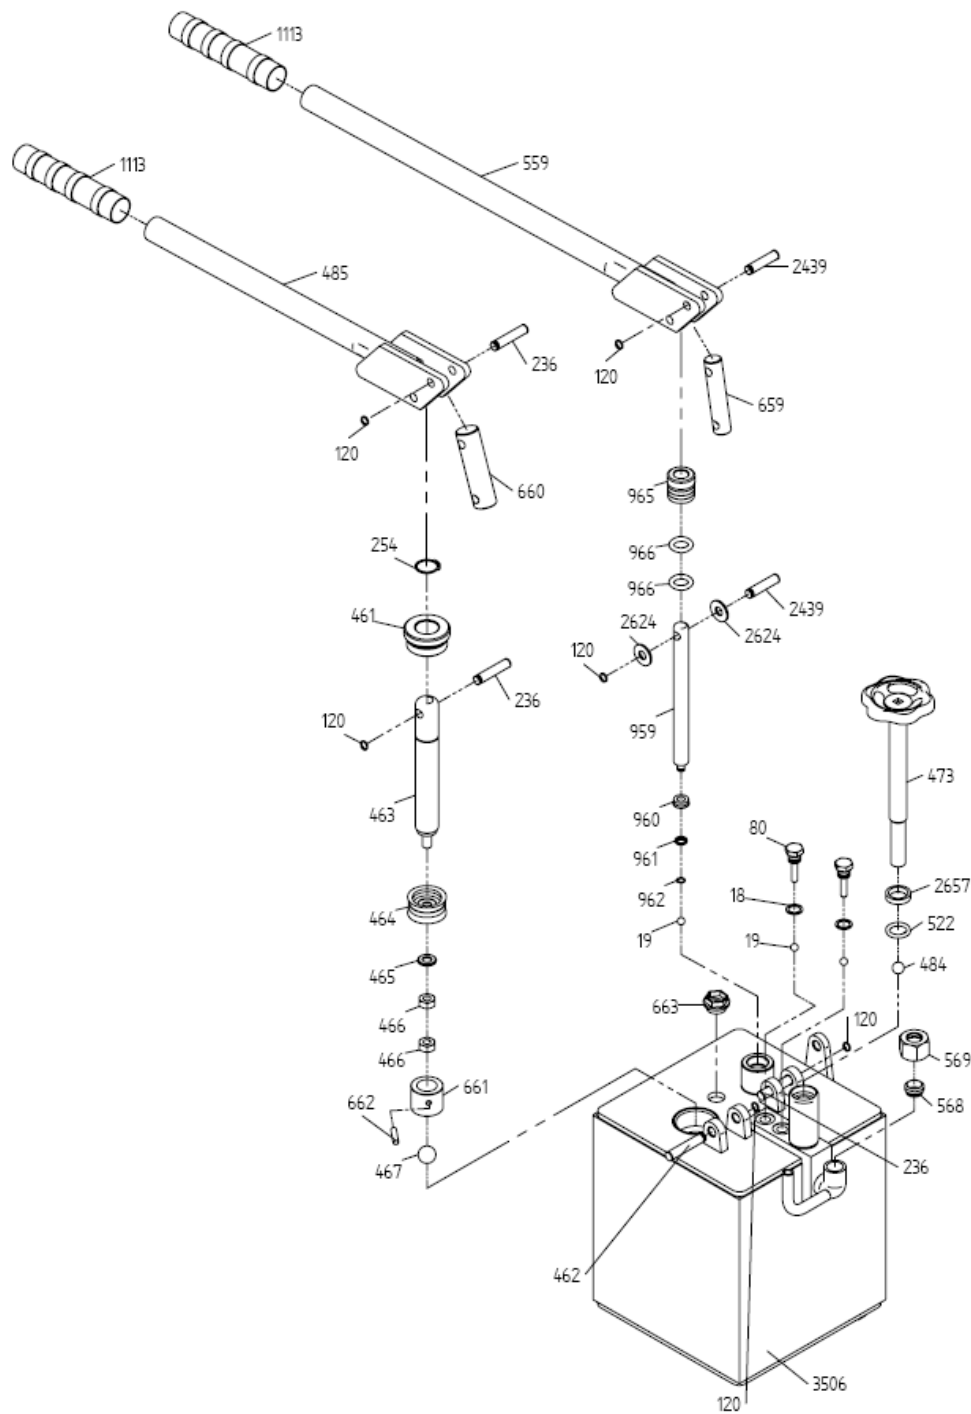

PP100 G3
928158 / 229600

PP 100 G3

No	Dansk.	Deutsch	English	Français
*18	Kobberpakning	Kupferdichtung	Copper washer	Joint cuivre
*19	Ventilkugle ø8	Ventilkugle ø8	Valve ball ø8	Bille de clapet ø8
80	Ventilprop	Ventilschraube	Valve plug	Vis de clapet
120	Låsering	Seegerring	Lock ring	Circlips
236	Nagle	Bolzen	Shaft	Rivet
*254	Låsering U25	Seegerring U25	Lock ring U25	Circlips U25
461	Bøsning	Buchse	Bushing	Manchon
462	Nagle	Nagel	Rivet	Manchon
463	Pumpestempel	Pumpenkolben	Pump piston	Piston de pompe
*464	Manchet	Manschette	Sleeve	Bague
*465	Skive	Scheibe	Washer	Rondelle
466	Møtrik	Mutter	Nut	Ecrou
*467	Kugle ø19	Kugle ø19	Ball ø19	Boule ø19
473	Udløser-spindel	Ablæsspindel	Release spindle	Manette de relâche
*484	Kugle ø12,7	Kugle ø12,7	Ball ø12,7	Bille ø12,7
485	Pumpe-stang	Pumpenstange	Pump rod	Manivelle de pompe
*522	O-ring	O-ring	O-ring	Joint torique
559	Pumpe-stang	Pumpenstange	Pump rod	Manivelle de pompe
568	Skæring	Schneidring	Cutting ring	Anneau coupeur
569	Møtrik	Mutter	Nut	Ecrou
659	Mellemed, pumpe	Zwischenglied, Pumpe	Connecting link, pump	Corps de transmission
660	Mellemed, pumpe	Zwischenglied, Pumpe	Connecting link, pump	Corps de transmission
661	Bøsning	Buchse	Bushing	Manchon
662	Nagle	Nagel	Rivet	Rivet
663	Oliefprop	Ölschraube	Oil plug	Bouchon d'huile
959	Pumpe-stempel	Pumpenkolben	Pump Piston	Piston de pompe
*960	Manchet	Manschette	Spacer	Bague
*961	Messingring	Messingring	Brass ring	Anneau en laiton
*962	Låsering	Seegerring	Lock ring	Circlips
965	Pakdåse	Stopfbuchse	Stuffing box	Ecrou piston
*966	O-ring	O-ring	O-ring	Joint torique
1113	Håndtag	Handgriff	Handle	Poignée
2439	Nagle	Bolzen	Shaft	Rivet
2624	Skive	Scheibe	Washer	Rondelle
*2657	Olietætningsring	Öldichtungsring	Ring (oil)	Anneaux de joint
3506	Pumpehus	Pumpengehäuse	Pump housing	Corps de pompe
60083	Pakningsssæt	Dichtungssatz	Repair kit	Jeu de joints
*	Indeholdt i pakningsssæt	Im Dichtungssatz enthalten	Contained in the repair-kit	Contenu dans le jeu de joint