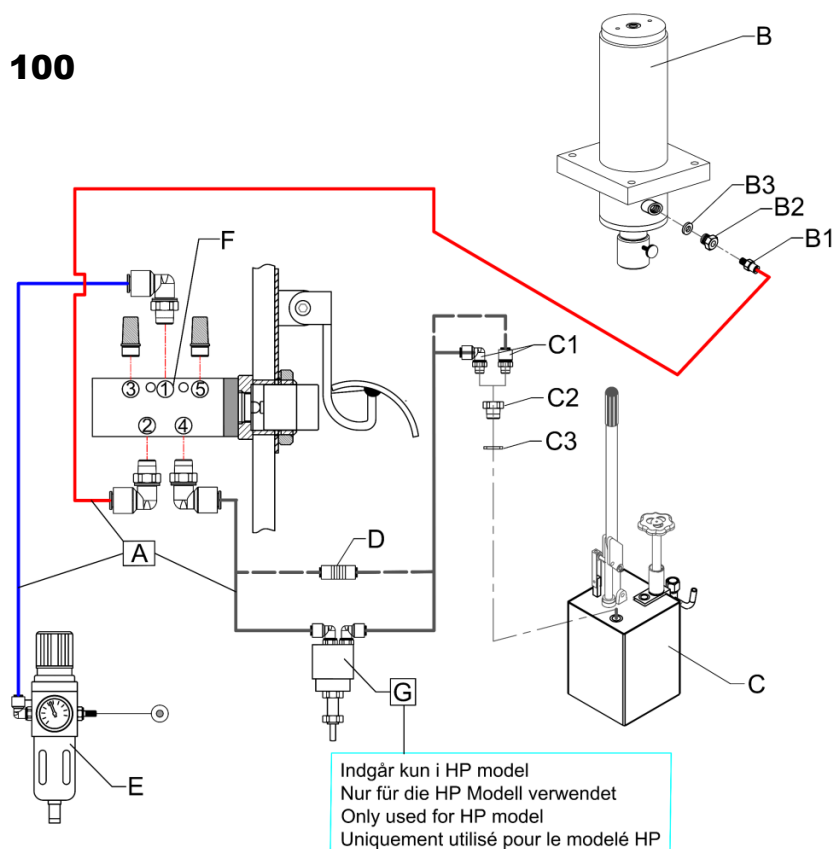

HP/FP 20 - 100

	A	B	C	B1	B2	B3	C1	C2	C3	D
HP20 G6	002876	928122	928176	002327			002327	002187		
FP20 G6	002876	928122	928174	002327			002327	002187		
HP25 G6	002876	928123	928176	002327			002327	002187		
FP25 G6	002876	928123	928174	002327			002327	002187		
HP40 G2	003644	003581	928206	002327	002187	002266	002873	003614	003643	
FP40 G2	003644	003581	928205	002327	002187	002266	002873	003614	003643	002331
HP50 G3	003644	003585	928206	002327	002187	002266	002873	003614	003643	
FP50 G3	003644	003585	928205	002327	002187	002266	002873	003614	003643	002331
HP60 G2	003641	003591	928203	002327	002187	002266	002873	003614	003643	
HP70 G2	003641	003593	928203	002327	002187	002266	002873	003614	003643	
HP 100 G4	003686	928130	928208	002327	002187	002266	002873	003614	003643	

No	Dansk	Deutsch	English	Français
A	Slange Sæt	Schläuch Satz	Hose Kit	Tube
B	Cylinder	Zylinder	Cylinder	Cylindre
C	Pumpe	Pumpe	Pump	Pomp
B1	Fitting	Fitting	Fitting	Raccord
B2	Fitting	Fitting	Fitting	Raccord
B3	Skive	Schiebe	Washer	Rondelle
C1	Fitting	Fitting	Fitting	Raccord
C2	Fitting	Fitting	Fitting	Raccord
C3	Skive	Schiebe	Washer	Rondelle
D	Fitting 2x6mm	Fitting 2x6mm	Fitting 2x6mm	Raccord 2x6mm
002872	Ventil	Ventil	Valve	Soup ape
002938	Luftventil	Luftventil	Air valve	Soupape d'air
872995	Reduktionsventil	Druckminderventil	Reducing Valve	Détendeur