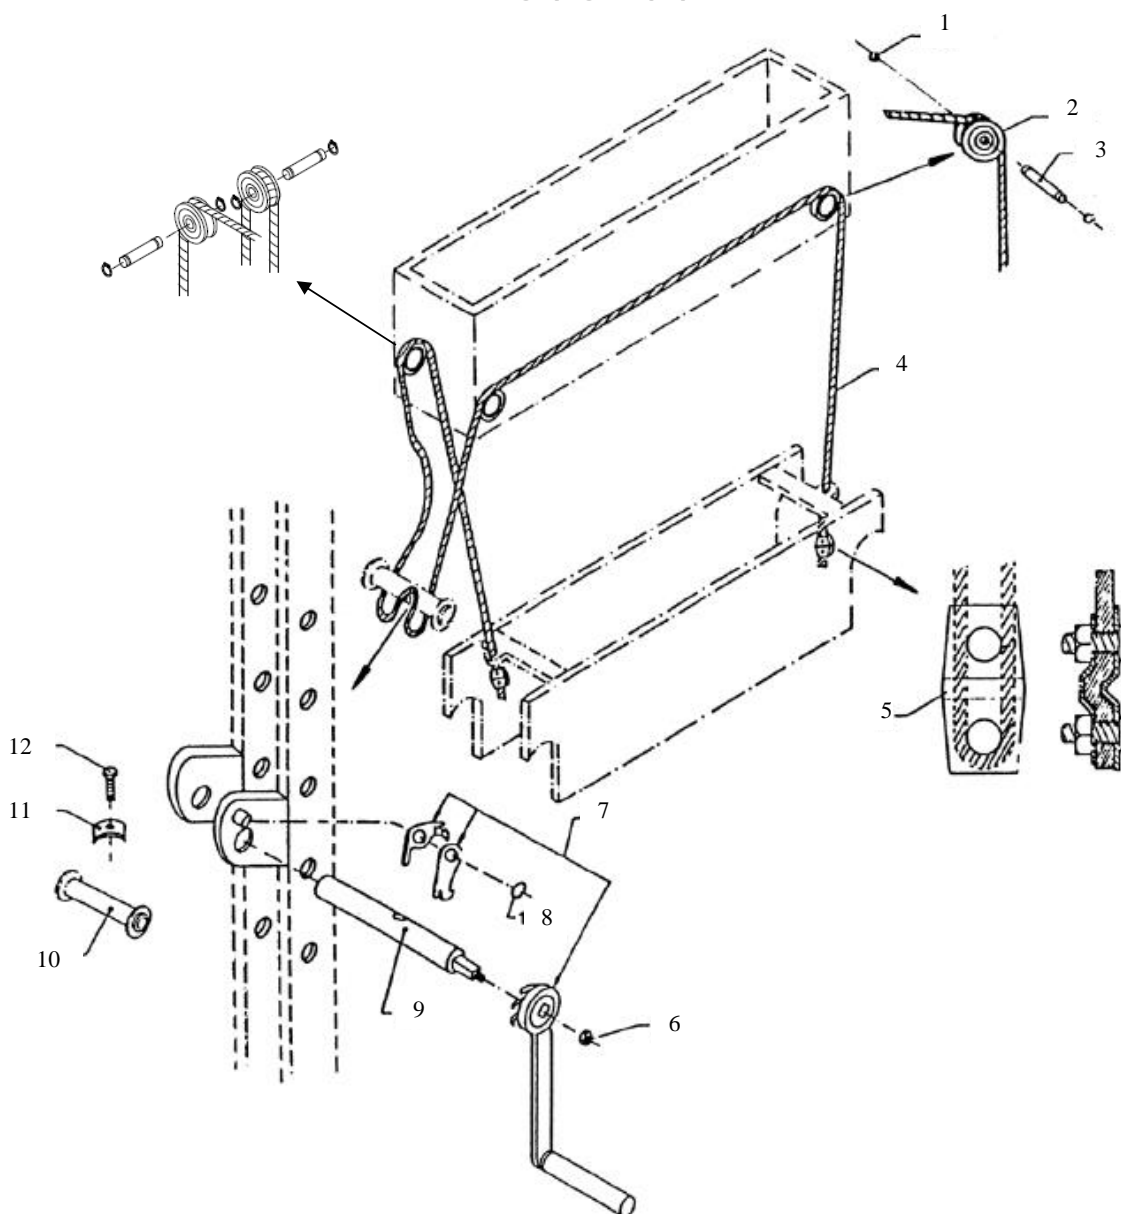

050133

Pos.	No.	Dansk	Deutsch	English	Français
1	000120	Låsering	Seegerring	Lock ring	Circlips
2	000392	Rulle	Rolle	Roller	Aiguille
3	000393	Nagle	Nagel	Rivet	Rivet
4	000729	Wire	Draht	Wire	Câble pour
5	001588	Wire Lås	Drahtseilklemme	Wire lock	Serre - Cable
6	001573	Møtrik	Mutter	Nut	Ecrou
7	001587	Håndtag f spil	Handgriff	Handle	Manivelle
8	001586	Låsering	Seegerring	Lock ring	Circlips
9	001589	Aksel f Spil	Achse	Shaft	Axe
10	001591	Bom f Spil	Rolle f Draht	Pulley	Poulie soudée
11	001590	Wire Lås	Drahtseilklemme	Wire lock	Serre - Cable
12	001585	Skruer	Schraube	Screw	Vis