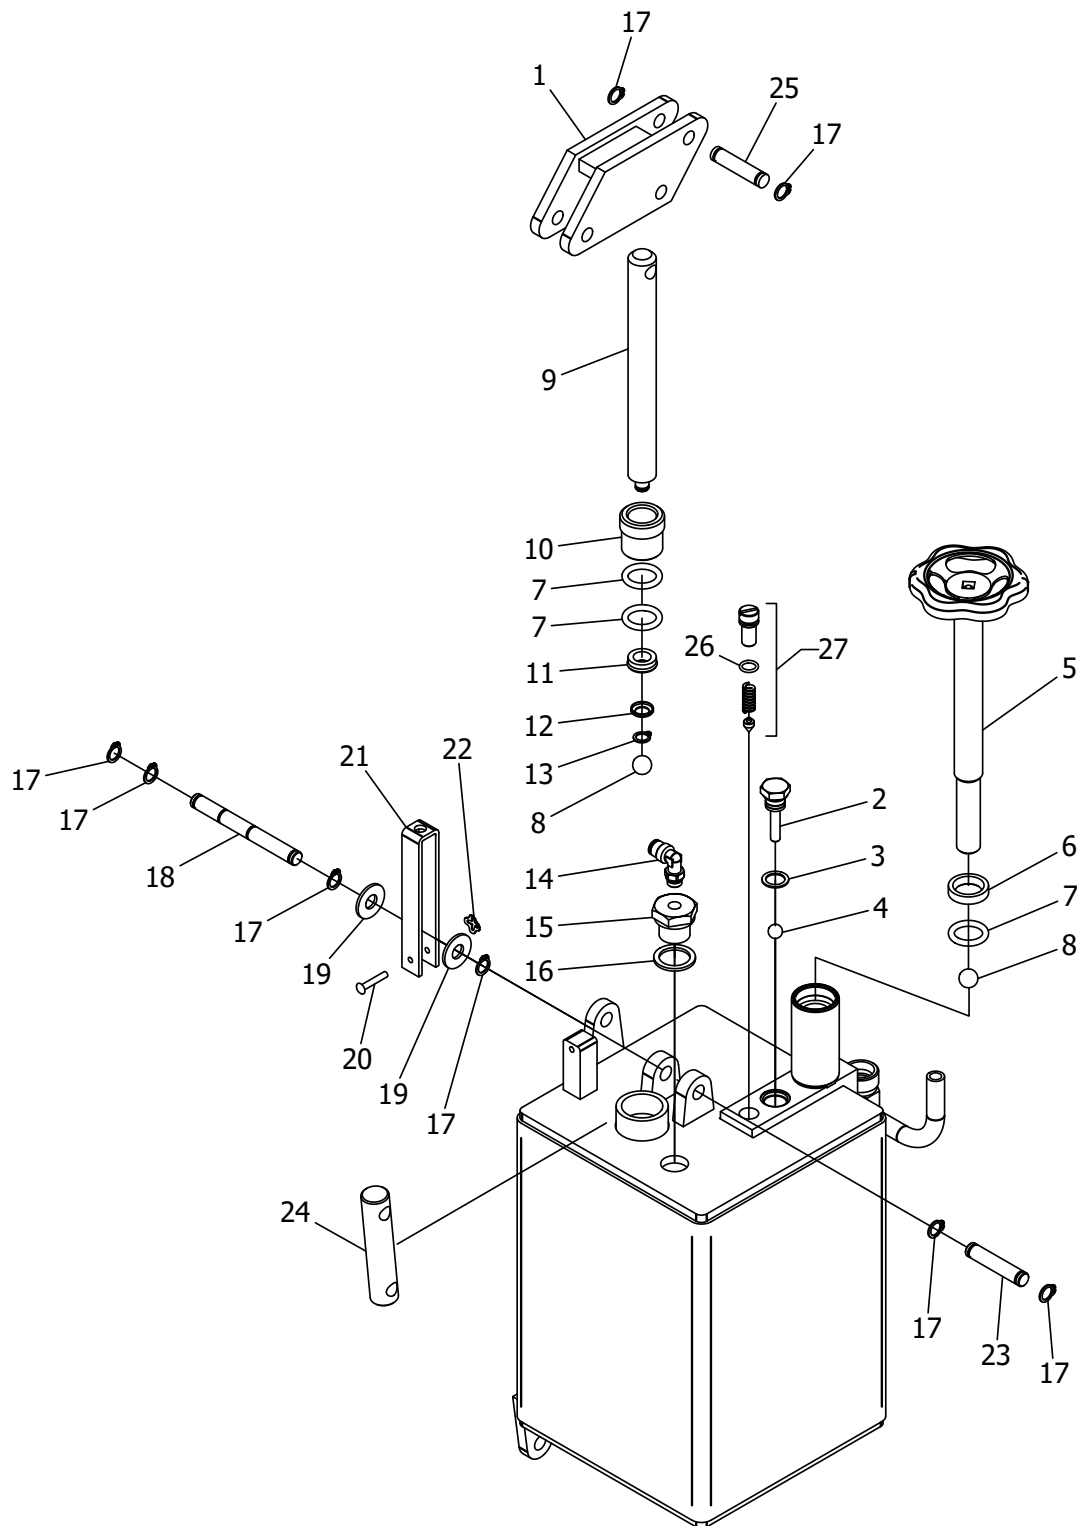

928205 (FP40 G2, HP50 G3)

2018.07.02

928205 (Pump FP40 G2 – FP50 G3)

Pos.	No	Dansk	Deutsch	English	Français
1	001230	Led	Gelenk	Link	Genou mobile
2	003660	Ventilprop	Ventilschraube	Valve plug	Vis de clapet
3	*002266	Kobberpakning	Kupferdichtung	Copper washer	Joint cuivre
4	*000672	Ventilkugle ø9,5	Ventilkugel ø9,5	Valve ball ø9,5	Bille de clapet ø9,5
5	000473	Udlørserspindel	Ablassspindel	Release spindle	Manette de relâche
6	*002657	Olietætningsring	Öldichtungsring	Ring (oil)	Anneaux de joint
7	*000522	O-ring	O-ring	O-ring	Joint torique
8	*000484	Kugle ø12,7	Kugel ø12,7	Ball ø12,7	Bille ø12,7
9	000106	Pumpestempel Ø19	Pumpenkolben Ø19	Pump piston Ø19	Piston de pompe Ø19
10	000642	Pakdåse	Stopfbuchse	Stuffing box	Ecrou piston
11	*000107	Manchet	Manschette	Spacer	Bague
12	*000108	Messingring	Messingring	Brass ring	Anneau en laiton
13	*000109	Låsering	Seeger Ring	Lock ring	Circlips
14	002873	Fitting	Fitting	Fitting	Raccord
15	003614	Fitting	Fitting	Fitting	Raccord
16	003643	Pakning	Dichtung	Washer	Cuivre
17	000120	Låsering	Seeger Ring	Lock ring	Circlips
18	003663	Nagle	Nagel	Rivet	Rivet
19	002624	Skive	Scheibe	Washer	Rondelle
20	002795	Nitte	Niet	Rivet	Rivet
21	002997	Udløserbøjle	Beschlag	Mountings	Bras de déclenchement
22	001971	Klemskive	Scheibe	Disc	Disque
23	000236	Nagle	Nagel	Rivet	Rivet
24	000659	Mellemed, pumpe	Zwischenglied, Pumpe	Connecting link, pump	Corps de transmission
25	002439	Nagle	Nagel	Rivet	Rivet
26	*000523	O-ring	O-ring	O-ring	Joint torique
27	002415	Overtryksventil	Überdruckventil	Excess-pressure valve	Soupape de surpression
	060100	Pakningssæt	Dichtungssatz	Repair kit	Jeu de joints
	*	Indeholdt i pakningssæt	Im Dichtungssatz enthalten	Contained in the repair-kit	Contenu dans le jeu de joint