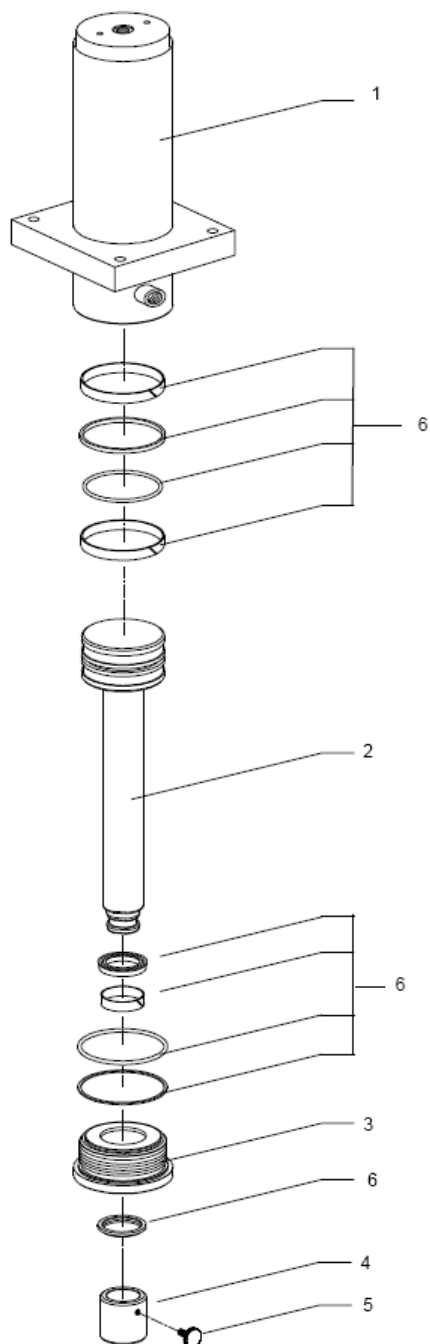

FP50 G3

2015.08.20

FP50 G3

Pos.	No.	Dansk	Deutsch	English	Français
1	003550	Skrue	Schraube	Screw	Vis
2	003551	Sikkerhedsskive	Sicherungsscheibe	Safety Washer	Disque de Sécurité
3	851696	Slutmøtrik	Mutter	Nut	Ecrou
4	003552	Cylinder ophæng	Zylinderbefestigungen	Cylinder bracket	montages de Cylindre
5	003549	Støttebolt f Cylinder	Schraube	Screw	Vis
6	851697	Møtrik	Mutter	Nut	Ecrou
7	003516	Slange	Schlauch	Hose	Tube
8	003399	Manometer	Manometer	Manometer	Manomètre
9	000722	Fitting f. manometer	Fitting für Manometer	Fitting f. manometer	Raccordement p.manomètre
10	928205	Pumpe	Pumpe	Pump	Pompe
11	000388	Retteklods	Richtbock	Straightening block	Blocs de redressage
12	000723	Fitting	Fitting	Fitting	Raccordement
13	000390	Nagle	Nagel	Shaft	Rivet
14	001587	Håndtag f spil	Handgriff	Handle	Manivelle
15	000391	Bord P40	Tisch P40	Bench P40	Table P40
16	003577	Chassis	Chassis	Chassis	Châssis
17	003585	PC50 G2 Cylinder	Zylinder	Cylinder	Cylindre
18	003548	Låsering	Seegerring	Lock ring	Circlips
19	003635	Nagle	Nagel	Shaft	Rivet

003585 (PC50 G2)

Pos	No	Dansk.	Deutsch	English	Français
1	003553	Cylinderrør	Zylinderrohr	Cylinder Barrel	Cylindre
2	003587	Stempel	Kolben	Piston	Piston
3	003588	Pakdåse	Stopfbüchse	Stuffing box	Ecrou piston
4	002854	Trykhoved	Kolbenkopf	Piston head	Tête de piston
5	002828	Skrue	Schraube	Screw	Vis
6	060086	Rep. sæt Cylinder	Kit Dichtung Zylinder	Repair kit Ram	Kit de cylindre