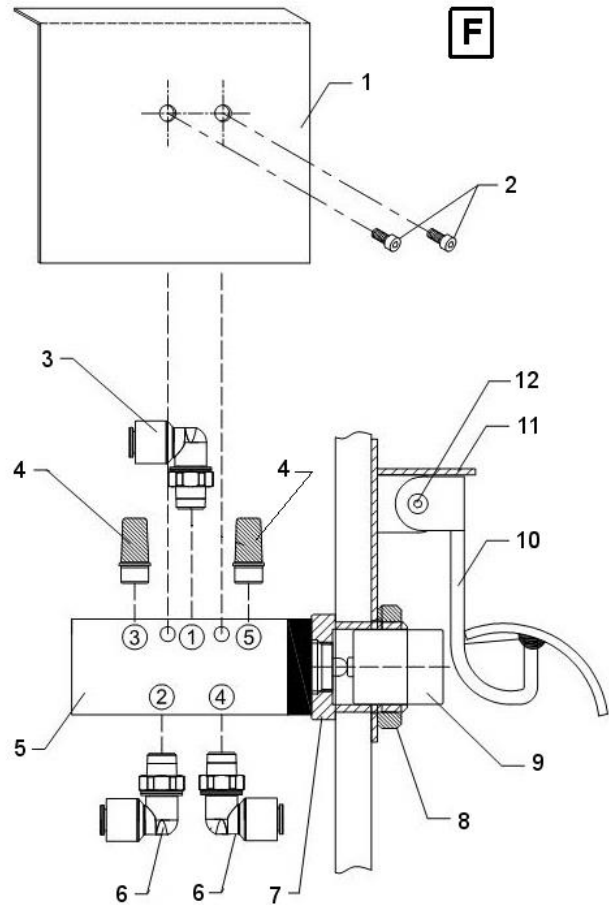

HP/FP 20 - 100

HP/FP 20 – 100

Pos.	No	Dansk	Deutsch	English	Français
1	003605	Skærm f Ventil	Blech f Ventil	Sheet f Valve	Plaque
2	003606	Skrue Komplet	Schraube Komplet	Screw complete	Vis Complet
3	002873	Fitting	Fitting	Fitting	Raccord
4	002875	Lyddæmper	Schalldämpfer	Sound absorber	Sourdine
5	002872	Ventil	Ventil	Valve	Soup ape
6	002873	Fitting	Fitting	Fitting	Raccord
7	003642	Adapter for betjenings ventil	Verbindung für Luft Ventil	Connection for Air Valve	Connexion pour vanne d'air
8	003604	Møtrik	Mutter	Nut	Ecrou
9	003603	Glider	Scheiber	Support	Support
10	003602	Fodpedal	Fusspedal	Pedal	Pédale
11	003618	Holder f fodpedal	Halter f Fusspedal	Bracket f Pedal	Support de pédale
12	003617	Skrue Komplet	Schraube Komplet	Screw complete	Vis Complet
13	003609	Skrue Komplet	Schraube Komplet	Screw complete	Vis Complet
14	003646	Monterings plade	Montage Blech	Bracket	Support
15	003610	Holder	Halter	Bracket	Support
16	872876	Fitting	Fitting	Fitting	Raccord
17	872995	Reduktionsventil	Druckminderventil	Reducing Valve	Détendeur
18	003608	Skrue Komplet	Schraube Komplet	Screw complete	Vis Complet
19	002879	Slangenippel	Stutzen f. Schlauch	Pipe branch	Tubulure p. tube

002938

Pos.	No	Dansk	Deutsch	English	Français
101	002964	Fitting	Fitting	Fitting	Raccord
102	002992	Ventil	Ventil	Valve	Soupape
103	002939	Fjeder	Feder	Spring	Ressort
104	002942	Stift	Splint	Pin	Cheville
105	002941	Hus f. stift	Gehäuse f. Splint	Housing f. pin	Corps p. cheville
106	002940	Skrue	Schraube	Screw	Vis