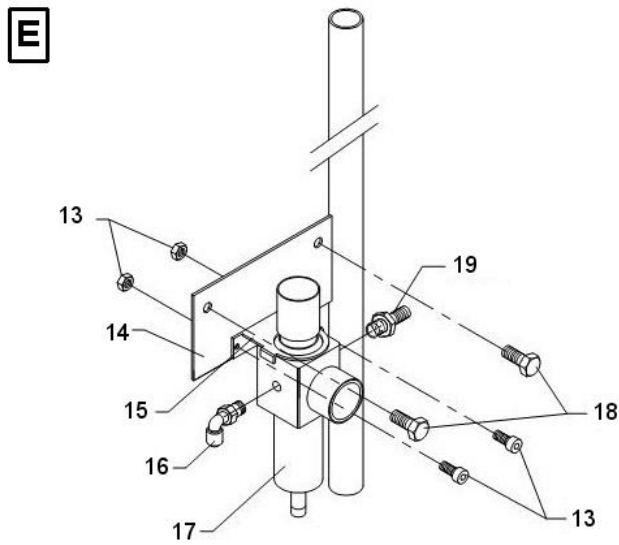

HP/FP 20 - 100

HP/FP 20 – 100

Pos.	No	Dansk	Deutsch	English	Français
1	003605	Skærm f Ventil	Blech f Ventil	Sheet f Valve	Plaque
2	003606	Skrue Komplet	Schraube Komplet	Screw complete	Vis Complet
3	002873	Fitting	Fitting	Fitting	Raccord
4	002875	Lyddæmper	Schalldämpfer	Sound absorber	Sourdine
5	002872	Ventil	Ventil	Valve	Soup ape
6	002873	Fitting	Fitting	Fitting	Raccord
7	003642	Adapter for betjenings ventil	Verbindung für Luft Ventil	Connection for Air Valve	Connexion pour vanne d'air
8	003604	Møtrik	Mutter	Nut	Ecrou
9	003603	Glider	Scheiber	Support	Support
10	003602	Fodpedal	Fusspedal	Pedal	Pédale
11	003618	Holder f fodpedal	Halter f Fusspedal	Bracket f Pedal	Support de pédale
12	003617	Skrue Komplet	Schraube Komplet	Screw complete	Vis Complet
13	003609	Skrue Komplet	Schraube Komplet	Screw complete	Vis Complet
14	003646	Monterings plade	Montage Blech	Bracket	Support
15	003610	Holder	Halter	Bracket	Support
16	872876	Fitting	Fitting	Fitting	Raccord
17	872995	Reduktionsventil	Druckminderventil	Reducing Valve	Détendeur
18	003608	Skrue Komplet	Schraube Komplet	Screw complete	Vis Complet
19	002879	Slangenippel	Stutzen f. Schlauch	Pipe branch	Tubulure p. tube

002938

Pos.	No	Dansk	Deutsch	English	Français
101	002964	Fitting	Fitting	Fitting	Raccord
102	002992	Ventil	Ventil	Valve	Soupape
103	002939	Fjeder	Feder	Spring	Ressort
104	002942	Stift	Splint	Pin	Cheville
105	002941	Hus f. stift	Gehäuse f. Splint	Housing f. pin	Corps p. cheville
106	002940	Skrue	Schraube	Screw	Vis