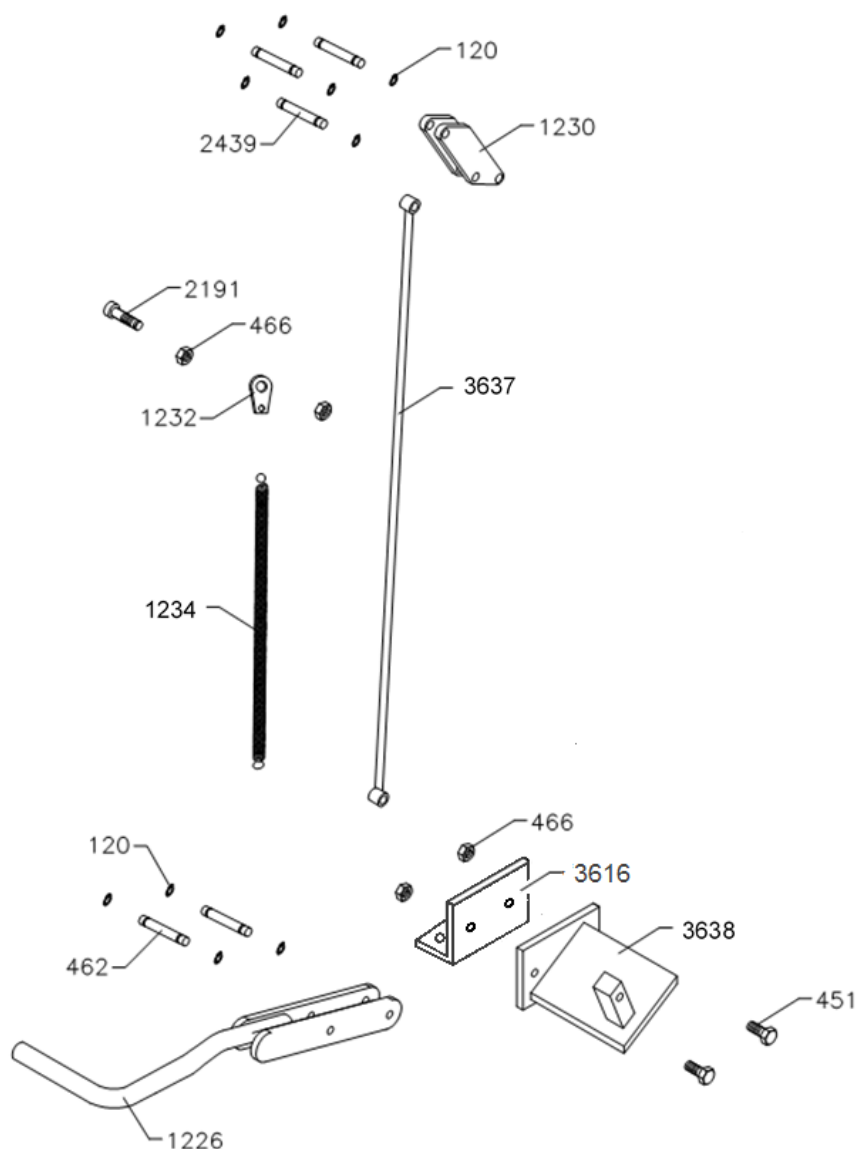

061238

No.	Dansk	Deutsch	English	Français
000120	Låsering	Seegerring	Lock ring	Circlips
000451	Skrue	Schraube	Screw	Vis
000462	Nagle	Nagel	Rivet	Rivet
000466	Møtrik	Mutter	Nut	Ecrou
001226	Fodpedal	Fusshebel	Pedal	Pédale
001230	Led, svejst	Gelenk	Link	Genou mobile
001232	Fjederholder	Beschlag f. Feder	Mounting f. spring	Ferrure
001234	Fjeder	Feder	Spring	Ressort
001234	Fjeder	Feder	Spring	Ressort
002439	Nagle	Nagel	Rivet	Rivet
003616	Vinkel beslag	Ausleger	Bracket	Support
003637	Forbindelsesstang	Verbindungsstück	Connecting piece	Barre de liaison
003638	Konsol f. fodpedal	Ausleger f. Pedal	Bracket f. pedal	Support de pédale
061238	Fodpedalsæt, komplet	Fußhebel Satz, komplett	Pedal set, complete	Pédales, complet