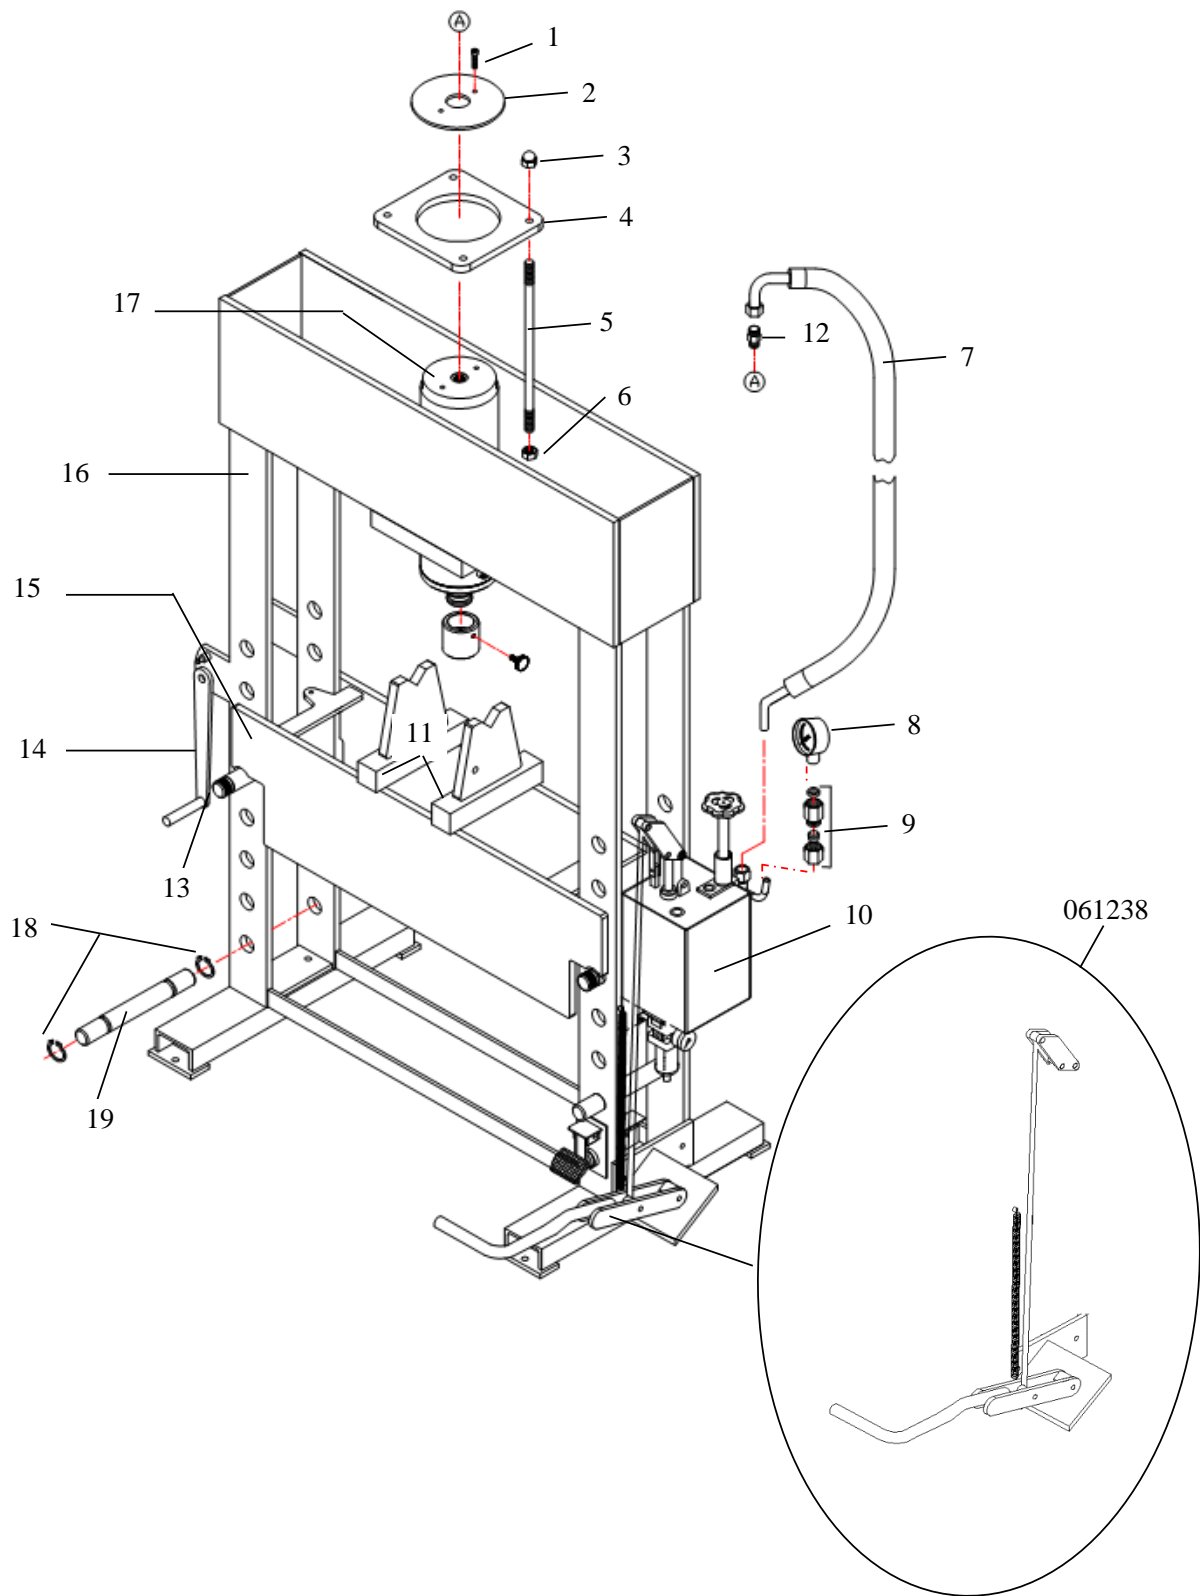

FP50 G3

2015.08.20

FP50 G3

Pos.	No.	Dansk	Deutsch	English	Français
1	003550	Skrue	Schraube	Screw	Vis
2	003551	Sikkerhedsskive	Sicherungsscheibe	Safety Washer	Disque de Sécurité
3	851696	Slutmøtrik	Mutter	Nut	Ecrou
4	003552	Cylinder ophæng	Zylinderbefestigungen	Cylinder bracket	montages de Cylindre
5	003549	Støttebolt f Cylinder	Schraube	Screw	Vis
6	851697	Møtrik	Mutter	Nut	Ecrou
7	003516	Slange	Schlauch	Hose	Tube
8	003399	Manometer	Manometer	Manometer	Manomètre
9	000722	Fitting f. manometer	Fitting für Manometer	Fitting f. manometer	Raccordement p.manomètre
10	928205	Pumpe	Pumpe	Pump	Pompe
11	000388	Retteklods	Richtbock	Straightening block	Blocs de redressage
12	000723	Fitting	Fitting	Fitting	Raccordement
13	000390	Nagle	Nagel	Shaft	Rivet
14	001587	Håndtag f spil	Handgriff	Handle	Manivelle
15	000391	Bord P40	Tisch P40	Bench P40	Table P40
16	003577	Chassis	Chassis	Chassis	Châssis
17	003585	PC50 G2 Cylinder	Zylinder	Cylinder	Cylindre
18	003548	Låsering	Seegerring	Lock ring	Circlips
19	003635	Nagle	Nagel	Shaft	Rivet

003585 (PC50 G2)

Pos	No	Dansk.	Deutsch	English	Français
1	003553	Cylinderrør	Zylinderrohr	Cylinder Barrel	Cylindre
2	003587	Stempel	Kolben	Piston	Piston
3	003588	Pakdåse	Stopfbüchse	Stuffing box	Ecrou piston
4	002854	Trykhoved	Kolbenkopf	Piston head	Tête de piston
5	002828	Skrue	Schraube	Screw	Vis
6	060086	Rep. sæt Cylinder	Kit Dichtung Zylinder	Repair kit Ram	Kit de cylindre