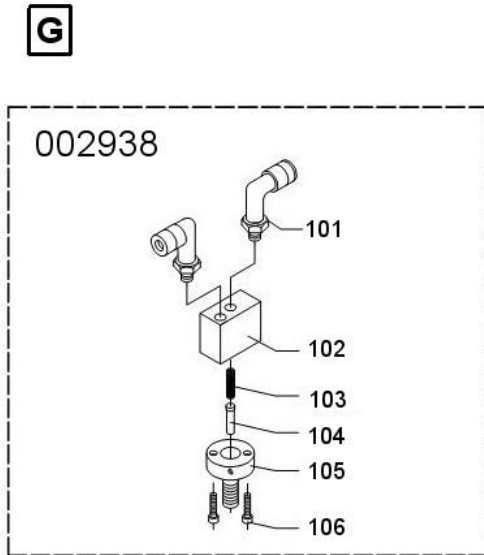

HP/FP 20 - 100

HP/FP 20 – 100

Pos.	No	Dansk	Deutsch	English	Français
1	003605	Skærm f Ventil	Blech f Ventil	Sheet f Valve	Plaque
2	003606	Skrue Komplet	Schraube Komplet	Screw complete	Vis Complet
3	002873	Fitting	Fitting	Fitting	Raccord
4	002875	Lyddæmper	Schalldämpfer	Sound absorber	Sourdine
5	002872	Ventil	Ventil	Valve	Soup ape
6	002873	Fitting	Fitting	Fitting	Raccord
7	003642	Adapter for betjenings ventil	Verbindung für Luft Ventil	Connection for Air Valve	Connexion pour vanne d'air
8	003604	Møtrik	Mutter	Nut	Ecrou
9	003603	Glider	Scheiber	Support	Support
10	003602	Fodpedal	Fusspedal	Pedal	Pédale
11	003618	Holder f fodpedal	Halter f Fusspedal	Bracket f Pedal	Support de pédale
12	003617	Skrue Komplet	Schraube Komplet	Screw complete	Vis Complet
13	003609	Skrue Komplet	Schraube Komplet	Screw complete	Vis Complet
14	003646	Monterings plade	Montage Blech	Bracket	Support
15	003610	Holder	Halter	Bracket	Support
16	872876	Fitting	Fitting	Fitting	Raccord
17	872995	Reduktionsventil	Druckminderventil	Reducing Valve	Détendeur
18	003608	Skrue Komplet	Schraube Komplet	Screw complete	Vis Complet
19	002879	Slangenippel	Stutzen f. Schlauch	Pipe branch	Tubulure p. tube

002938

Pos.	No	Dansk	Deutsch	English	Français
101	002964	Fitting	Fitting	Fitting	Raccord
102	002992	Ventil	Ventil	Valve	Soupape
103	002939	Fjeder	Feder	Spring	Ressort
104	002942	Stift	Splint	Pin	Cheville
105	002941	Hus f. stift	Gehäuse f. Splint	Housing f. pin	Corps p. cheville
106	002940	Skrue	Schraube	Screw	Vis