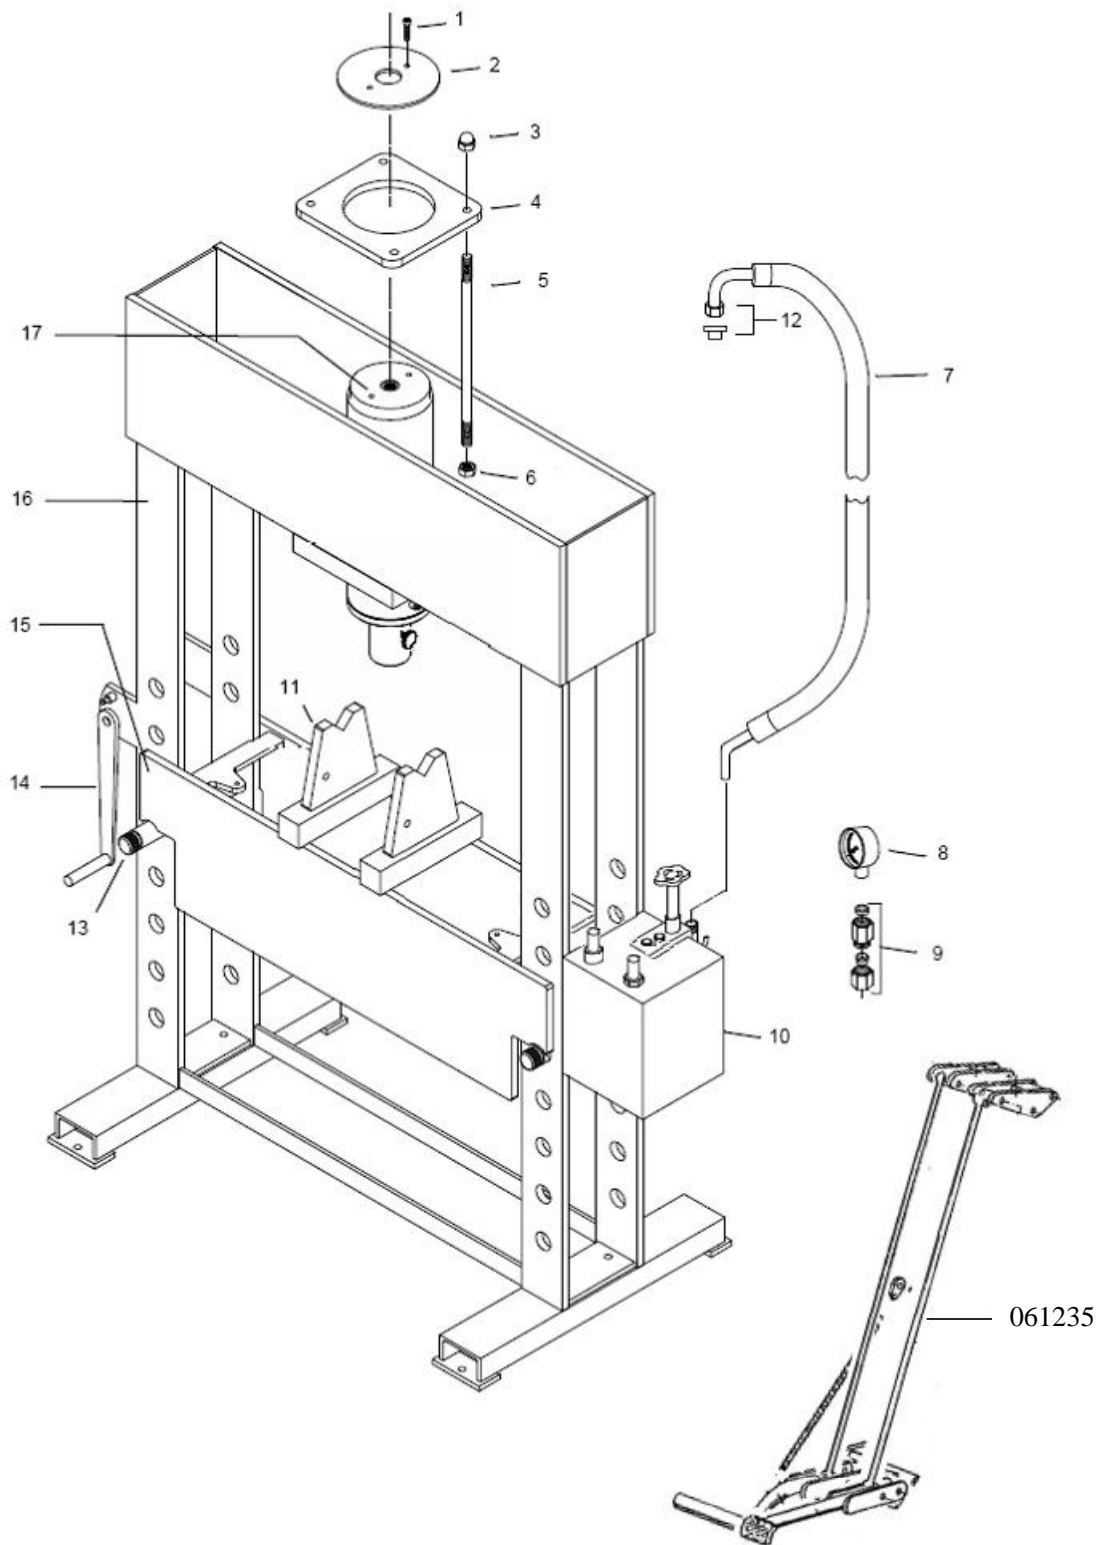

FP40 G1
2009.10.02 →

Pos.	No.	Dansk	Deutsch	English	Français
1	003550	Skrue	Schraube	Screw	Vis
2	003551	Sikkerhedsskive	Sicherungsscheibe	Safety Washer	Disque de Sécurité
3	851696	Slutmøtrik	Mutter	Nut	Ecrou
4	003552	Cylinder ophæng	Zylinderbefestigungen	Cylinder bracket	montages de Cylindre
5	003549	Støttebolt f Cylinder	Schraube	Screw	Vis
6	851697	Møtrik	Mutter	Nut	Ecrou
7	003516	Slange	Schlauch	Hose	Tube
8	001157	Manometer	Manometer	Manometer	Manomètre
9	000722	Fitting f. manometer	Fitting für Manometer	Fitting f. manometer	Raccordement p.manomètre
10	PP40	Pumpe	Pumpe	Pump	Pompe
11	000388	Retteklods	Richtbock	Straightening block	Blocs de redressage
12	000723	Fitting	Fitting	Fitting	Raccordement
13	000390	Nagle	Nagel	Shaft	Rivet
14	001587	Håndtag f spil	Handgriff	Handle	Manivelle
15	000391	Bord P40	Tisch P40	Bench P40	Table P40
16	003577	Chassis	Chassis	Chassis	Châssis
17	003581	PC40 G1 Cylinder	Zylinder	Cylinder	Cylindre