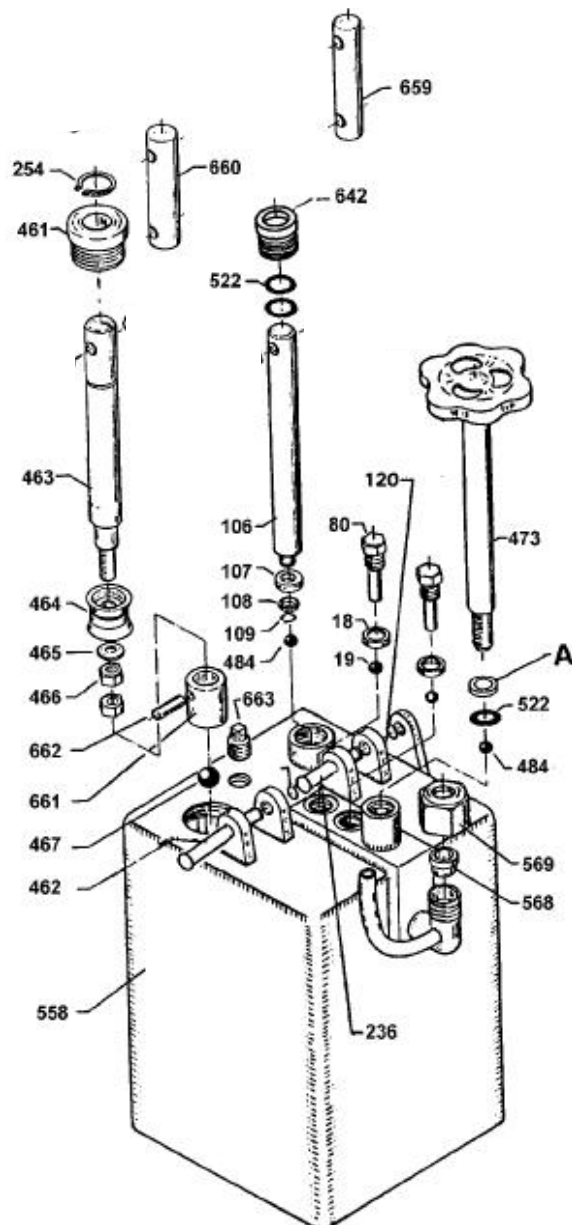

PP40 (928152)

PP 40 (928152)

No	Dansk.	Deutsch	English	Français
*18	Kobberpakning	Kupferdichtung	Copper washer	Joint cuivre
*19	Ventilkugle ø8	Ventilkugel ø8	Valve ballø ø8	Bille de clapet ø8
80	Ventilprop	Ventilschraube	Valve plug	Vis de clapet
106	Pumpestempe	Pumpenkolben	Pump Piston	Piston de pompe
*107	Manchet	Manschette	Spacer	Bague
*108	Messingring	Messingring	Brass ring	Anneau en laiton
*109	Låsering	Seegerring	Lock ring	Circlips
*254	Låsering	Seegerring	Lock ring	Circlips
461	Bøsning	Buchse	Bushing	Manchon
462	Nagle	Nagel	Rivet	Rivet
463	Pumpestempe	Pumpenkolben	Pump piston	Piston de pompe
*464	Manchet	Manschette	Sleeve	Bague
*465	Skive	Scheibe	Washer	Rondelle
466	Møtrik	Mutter	Nut	Ecrou
*467	Kugle ø19	Bugle ø19	Ball ø19	Boule ø19
473	Udløsespindel	Ablæsspindel	Release spindle	Manette de relâche
*484	Kugle ø12,7	Kugle ø12,7	Ball ø12,7	Bille ø12,7
*522	O-ring	O-ring	O-ring	Joint torique
558	Pumpehus	Pumpengehåuse	Pump housing	Corps de pompe
568	Skærring	Schneidring	Cutting ring	Anneau coupeur
569	Møtrik	Mutter	Nut	Ecrou
642	Pakdåse	Stopfbuchse	Stuffing box	Ecrou piston
659	Mellemlid, pumpe	Zwischenglied, Pumpe	Connecting link, pump	Corps de transmission
660	Mellemlid, pumpe	Zwischenglied, Pumpe	Connecting link, pump	Corps de transmission
661	Bøsning	Buchse	Bushing	Manchon
662	Nagle	Nagel	Rivet	Rivet
663	Olíeprop	Ölschraube	Oil plug	Bouchon d'huile
1113	Håndtag	Handgriff	Handle	Poignée
*2657	Olietætningsring	Öldichtungsring	Ring (oil)	Anneaux de joint
60073	Pakningsæt	Dichtungssatz	Repair kit	Jeu de joints
*	Indeholdt i pakningsæt	Im Dichtungssatz enthalten	Contained in the repair-kit	Contenu dans le jeu de joint