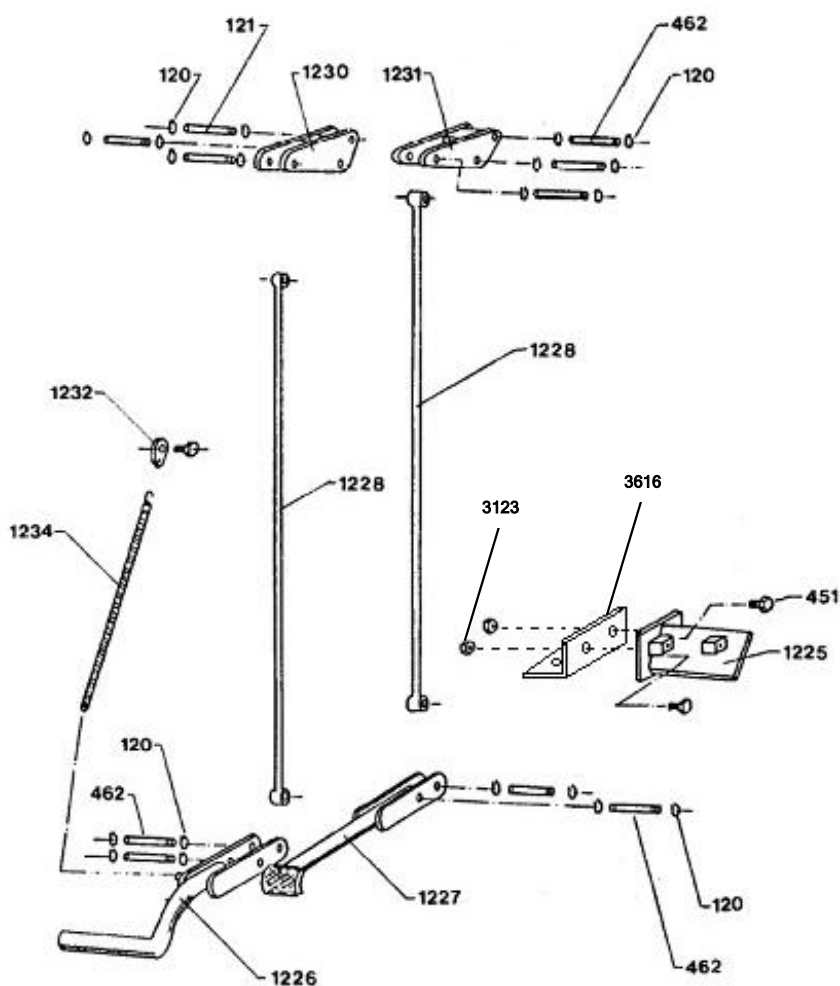

061235

No.	Dansk	Deutsch	English	Français
119	Fjeder	Feder	Spring	Ressort
120	Låsering	Seegerring	Lock ring	Circlips
166	Skruer	Schraube	Screw	Vis
120	Låsering	Seegerring	Lock ring	Circlips
121	Nagle	Nagel	Rivet	Rivet
121	Låsering	Seegerring	Lock ring	Circlips
451	Skruer	Schraube	Screw	Vis
462	Nagle	Nagel	Rivet	Rivet
1226	Fodpedal	Fusshebel	Pedal	Pédale
1227	Fodpedal	Fusshebel	Pedal	Pédale
1228	Forbindelsesstang	Verbindungsstück	Connecting piece	Barre de liaison
1229	Forbindelsesstang	Verbindungsstück	Connecting piece	Barre de liaison
1230	Led, svejst	Gelenk	Link	Genou mobile
1231	Led, svejst	Gelenk	Link	Genou mobile
1232	Fjederholder	Beschlag f. Feder	Mounting f. spring	Ferrure
1234	Fjeder	Feder	Spring	Ressort
2996	Konsol f. fodpedal	Ausleger f. Pedal	Bracket f. pedal	Support de pédale
3123	Møtrik	Mutter	Nut	Ecrou
3616	Vinkel beslag	Ausleger	Bracket	Support
061235	Fodpedalsæt, komplet	Fußhebel Satz, komplett	Pedal set, complete	Pédales, complet