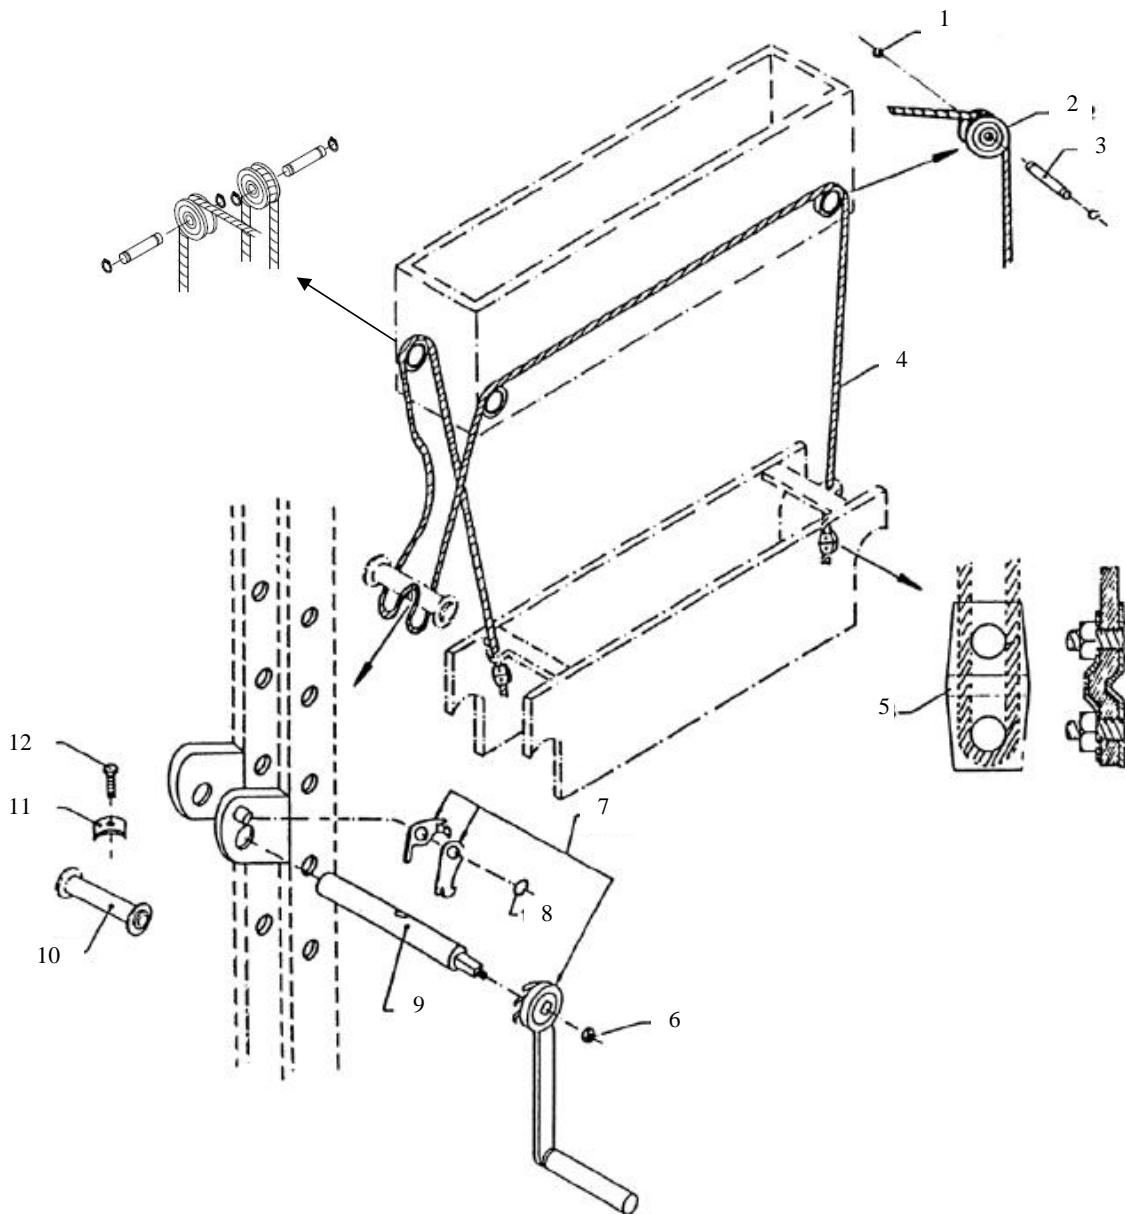

050133

Pos.	No.	Dansk	Deutsch	English	Français
1	000120	Låsering	Seegerring	Lock ring	Circlips
2	000392	Rulle	Rolle	Roller	Aiguille
3	000393	Nagle	Nagel	Rivet	Rivet
4	000729	Wire	Draht	Wire	Câble pour
5	001588	Wire Lås	Drahtseilklemme	Wire lock	Serre - Cable
6	001573	Møtrik	Mutter	Nut	Ecrou
7	001587	Håndtag f spil	Handgriff	Handle	Manivelle
8	001586	Låsering	Seegerring	Lock ring	Circlips
9	001589	Aksel f Spil	Achse	Shaft	Axe
10	001591	Bom f Spil	Rolle f Draht	Pulley	Poulie soudée
11	001590	Wire Lås	Drahtseilklemme	Wire lock	Serre - Cable
12	001585	Skruer	Schraube	Screw	Vis