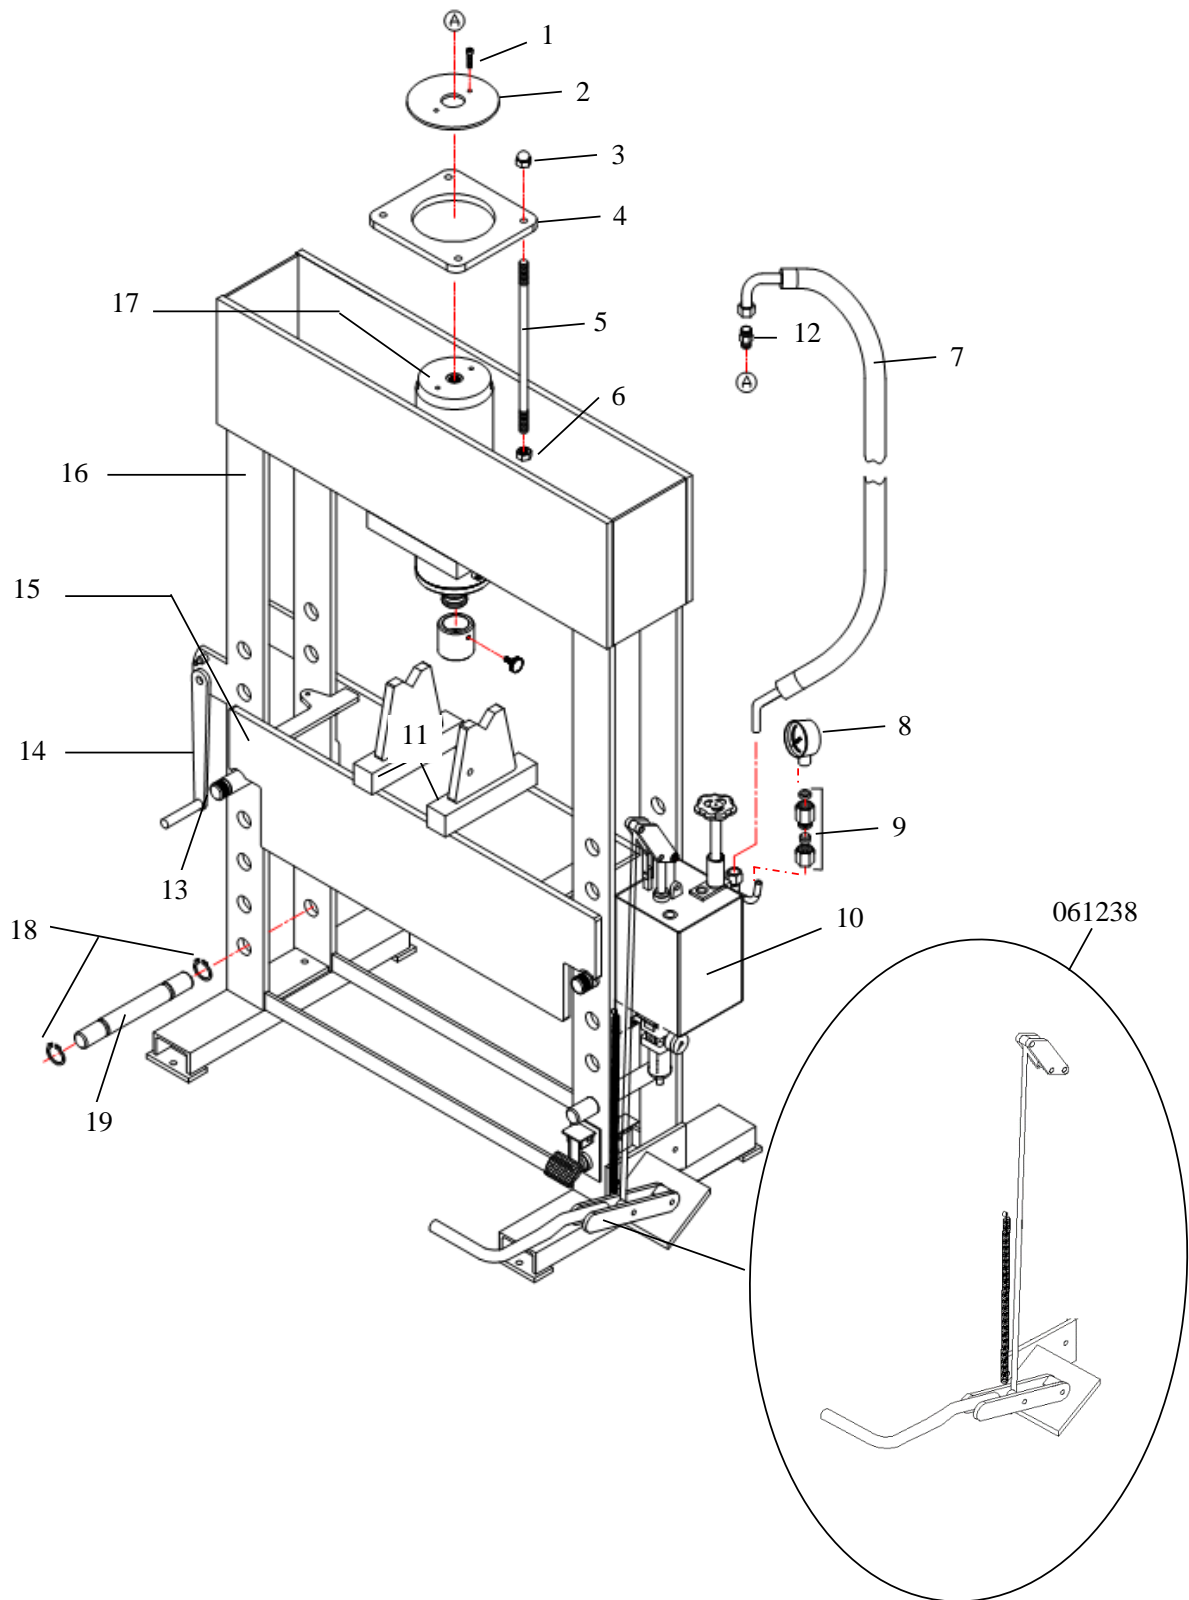

FP40 G2
2015.08.20 →

FP40 G2

Pos.	No.	Dansk	Deutsch	English	Français
1	003550	Skrue	Schraube	Screw	Vis
2	003551	Sikkerhedsskive	Sicherungsscheibe	Safety Washer	Disque de Sécurité
3	851696	Slutmøtrik	Mutter	Nut	Ecrou
4	003552	Cylinder ophæng	Zylinderbefestigungen	Cylinder bracket	montages de Cylindre
5	003549	Støttebolt f Cylinder	Schraube	Screw	Vis
6	851697	Møtrik	Mutter	Nut	Ecrou
7	003516	Slange	Schlauch	Hose	Tube
8	001157	Manometer	Manometer	Manometer	Manomètre
9	000722	Fitting f. manometer	Fitting für Manometer	Fitting f. manometer	Raccordement p.manomètre
10	928205	Pumpe	Pumpe	Pump	Pompe
11	000388	Retteklods	Richtbock	Straightening block	Blocs de redressage
12	000723	Fitting	Fitting	Fitting	Raccordement
13	000390	Nagle	Nagel	Shaft	Rivet
14	001587	Håndtag f spil	Handgriff	Handle	Manivelle
15	000391	Bord P40	Tisch P40	Bench P40	Table P40
16	003577	Chassis	Chassis	Chassis	Châssis
17	003581	PC40 G1 Cylinder	Zylinder	Cylinder	Cylindre
18	003548	Låsering	Seegerring	Lock ring	Circlips
19	003635	Nagle	Nagel	Shaft	Rivet

003581 (PC40 G1)

Pos	No	Dansk.	Deutsch	English	Français
1	003553	Cylinderrør	Zylinderrohr	Cylinder Barrel	Cylindre
2	003587	Stempel	Kolben	Piston	Piston
3	003588	Pakdåse	Stopfbüchse	Stuffing box	Ecrou piston
4	002854	Trykhoved	Kolbenkopf	Piston head	Tête de piston
5	002828	Skrue	Schraube	Screw	Vis
6	060086	Rep. sæt Cylinder	Kit Dichtung Zylinder	Repair kit Ram	Kit de cylindre