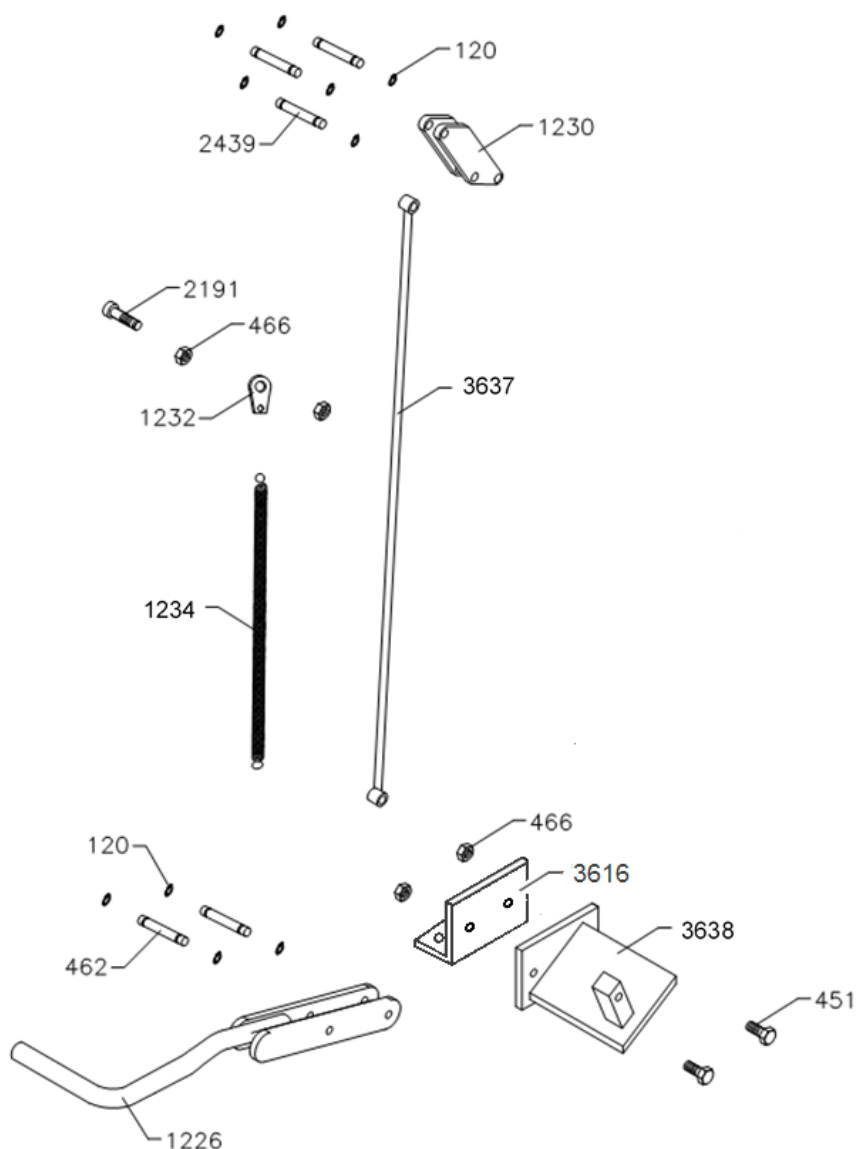

061238

No.	Dansk	Deutsch	English	Français
000120	Låsering	Seegerring	Lock ring	Circlips
000451	Skrue	Schraube	Screw	Vis
000462	Nagle	Nagel	Rivet	Rivet
000466	Møtrik	Mutter	Nut	Ecrou
001226	Fodpedal	Fusshebel	Pedal	Pédale
001230	Led, svejst	Gelenk	Link	Genou mobile
001232	Fjederholder	Beschlag f. Feder	Mounting f. spring	Ferrure
001234	Fjeder	Feder	Spring	Ressort
001234	Fjeder	Feder	Spring	Ressort
002439	Nagle	Nagel	Rivet	Rivet
003616	Vinkel beslag	Ausleger	Bracket	Support
003637	Forbindelsesstang	Verbindungsstück	Connecting piece	Barre de liaison
003638	Konsol f. fodpedal	Ausleger f. Pedal	Bracket f. pedal	Support de pédale
061238	Fodpedalsæt, komplet	Fußhebel Satz, komplett	Pedal set, complete	Pédales, complet