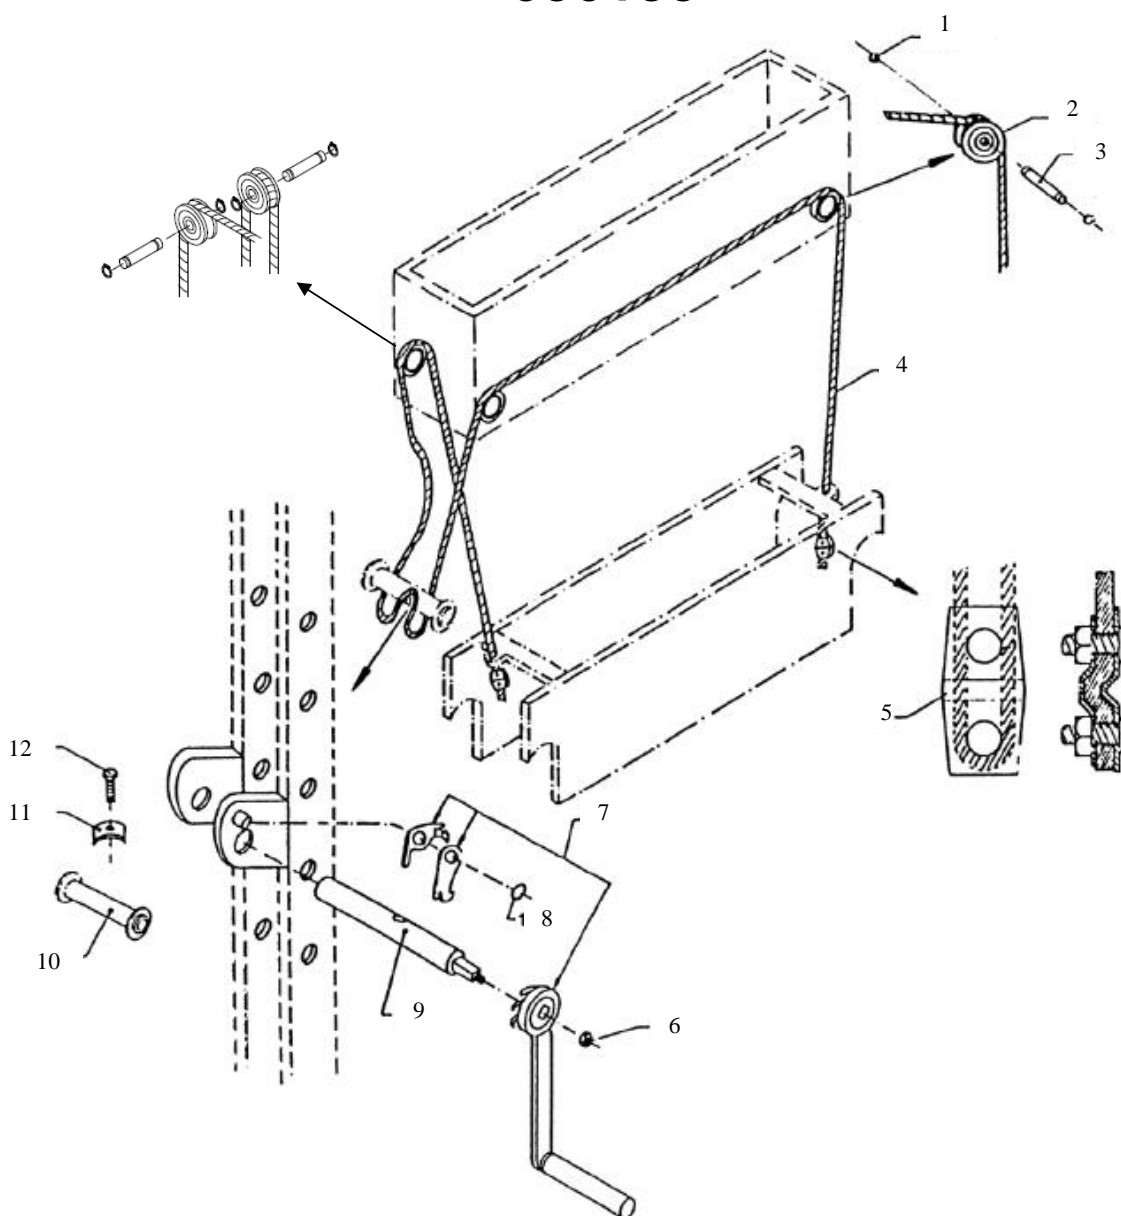

050133

Pos.	No.	Dansk	Deutsch	English	Français
1	000120	Låsering	Seegerring	Lock ring	Circlips
2	000392	Rulle	Rolle	Roller	Aiguille
3	000393	Nagle	Nagel	Rivet	Rivet
4	000729	Wire	Draht	Wire	Câble pour
5	001588	Wire Lås	Drahtseilklemme	Wire lock	Serre - Cable
6	001573	Møtrik	Mutter	Nut	Ecrou
7	001587	Håndtag f spil	Handgriff	Handle	Manivelle
8	001586	Låsering	Seegerring	Lock ring	Circlips
9	001589	Aksel f Spil	Achse	Shaft	Axe
10	001591	Bom f Spil	Rolle f Draht	Pulley	Poulie soudée
11	001590	Wire Lås	Drahtseilklemme	Wire lock	Serre - Cable
12	001585	Skrue	Schraube	Screw	Vis