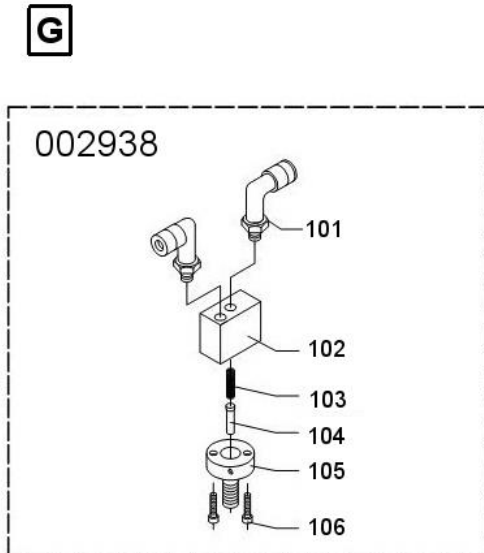

HP/FP 20 - 100

HP/FP 20 – 100

Pos.	No	Dansk	Deutsch	English	Français
1	003605	Skærm f Ventil	Blech f Ventil	Sheet f Valve	Plaque
2	003606	Skrue Komplet	Schraube Komplet	Screw complete	Vis Complet
3	002873	Fitting	Fitting	Fitting	Raccord
4	002875	Lyddæmper	Schalldämpfer	Sound absorber	Sourdine
5	002872	Ventil	Ventil	Valve	Soup ape
6	002873	Fitting	Fitting	Fitting	Raccord
7	003642	Adapter for betjenings ventil	Verbindung für Luft Ventil	Connection for Air Valve	Connexion pour vanne d'air
8	003604	Møtrik	Mutter	Nut	Ecrou
9	003603	Glider	Scheiber	Support	Support
10	003602	Fodpedal	Fusspedal	Pedal	Pédale
11	003618	Holder f fodpedal	Halter f Fusspedal	Bracket f Pedal	Support de pédale
12	003617	Skrue Komplet	Schraube Komplet	Screw complete	Vis Complet
13	003609	Skrue Komplet	Schraube Komplet	Screw complete	Vis Complet
14	003646	Monterings plade	Montage Blech	Bracket	Support
15	003610	Holder	Halter	Bracket	Support
16	872876	Fitting	Fitting	Fitting	Raccord
17	872995	Reduktionsventil	Druckminderventil	Reducing Valve	Détendeur
18	003608	Skrue Komplet	Schraube Komplet	Screw complete	Vis Complet
19	002879	Slangenippel	Stutzen f. Schlauch	Pipe branch	Tubulure p. tube

002938

Pos.	No	Dansk	Deutsch	English	Français
101	002964	Fitting	Fitting	Fitting	Raccord
102	002992	Ventil	Ventil	Valve	Soupape
103	002939	Fjeder	Feder	Spring	Ressort
104	002942	Stift	Splint	Pin	Cheville
105	002941	Hus f. stift	Gehäuse f. Splint	Housing f. pin	Corps p. cheville
106	002940	Skrue	Schraube	Screw	Vis