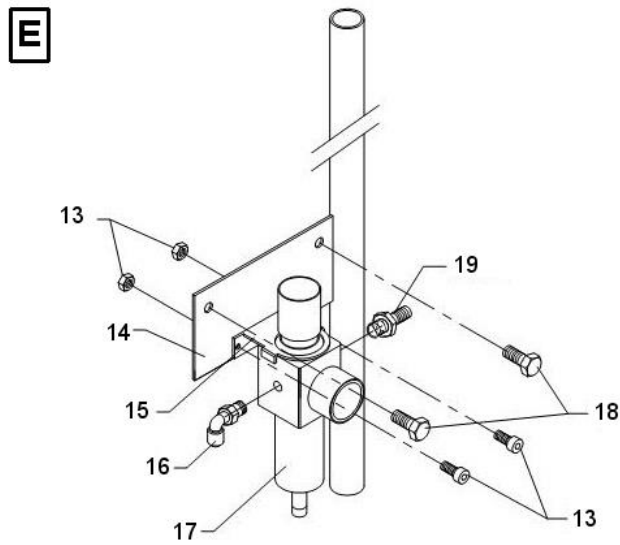

HP/FP 20 - 100

HP/FP 20 – 100

Pos.	No	Dansk	Deutsch	English	Français
1	003605	Skærm f Ventil	Blech f Ventil	Sheet f Valve	Plaque
2	003606	Skrue Komplet	Schraube Komplet	Screw complete	Vis Complet
3	002873	Fitting	Fitting	Fitting	Raccord
4	002875	Lyddæmper	Schalldämpfer	Sound absorber	Sourdine
5	002872	Ventil	Ventil	Valve	Soup ape
6	002873	Fitting	Fitting	Fitting	Raccord
7	003642	Adapter for betjenings ventil	Verbindung für Luft Ventil	Connection for Air Valve	Connexion pour vanne d'air
8	003604	Møtrik	Mutter	Nut	Ecrou
9	003603	Glider	Scheiber	Support	Support
10	003602	Fodpedal	Fusspedal	Pedal	Pédale
11	003618	Holder f fodpedal	Halter f Fusspedal	Bracket f Pedal	Support de pédale
12	003617	Skrue Komplet	Schraube Komplet	Screw complete	Vis Complet
13	003609	Skrue Komplet	Schraube Komplet	Screw complete	Vis Complet
14	003646	Monterings plade	Montage Blech	Bracket	Support
15	003610	Holder	Halter	Bracket	Support
16	872876	Fitting	Fitting	Fitting	Raccord
17	872995	Reduktionsventil	Druckminderventil	Reducing Valve	Détendeur
18	003608	Skrue Komplet	Schraube Komplet	Screw complete	Vis Complet
19	002879	Slangenippel	Stutzen f. Schlauch	Pipe branch	Tubulure p. tube

002938

Pos.	No	Dansk	Deutsch	English	Français
101	002964	Fitting	Fitting	Fitting	Raccord
102	002992	Ventil	Ventil	Valve	Soupape
103	002939	Fjeder	Feder	Spring	Ressort
104	002942	Stift	Splint	Pin	Cheville
105	002941	Hus f. stift	Gehäuse f. Splint	Housing f. pin	Corps p. cheville
106	002940	Skrue	Schraube	Screw	Vis