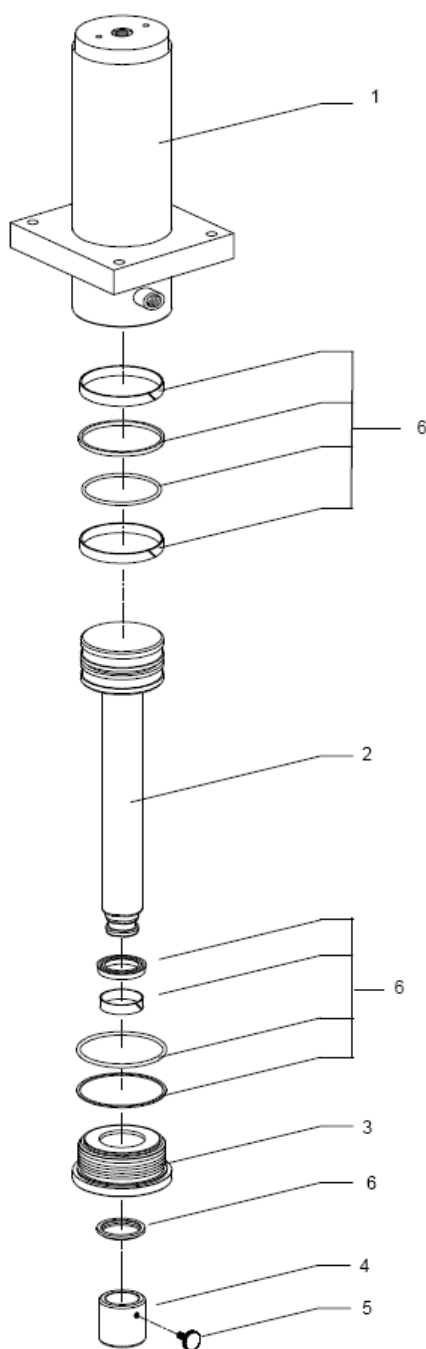

FP40 G2
2015.08.20 →

FP40 G2

Pos.	No.	Dansk	Deutsch	English	Français
1	003550	Skrue	Schraube	Screw	Vis
2	003551	Sikkerhedsskive	Sicherungsscheibe	Safety Washer	Disque de Sécurité
3	851696	Slutmøtrik	Mutter	Nut	Ecrou
4	003552	Cylinder ophæng	Zylinderbefestigungen	Cylinder bracket	montages de Cylindre
5	003549	Støttebolt f Cylinder	Schraube	Screw	Vis
6	851697	Møtrik	Mutter	Nut	Ecrou
7	003516	Slange	Schlauch	Hose	Tube
8	001157	Manometer	Manometer	Manometer	Manomètre
9	000722	Fitting f. manometer	Fitting für Manometer	Fitting f. manometer	Raccordement p.manomètre
10	928205	Pumpe	Pumpe	Pump	Pompe
11	000388	Retteklods	Richtbock	Straightening block	Blocs de redressage
12	000723	Fitting	Fitting	Fitting	Raccordement
13	000390	Nagle	Nagel	Shaft	Rivet
14	001587	Håndtag f spil	Handgriff	Handle	Manivelle
15	000391	Bord P40	Tisch P40	Bench P40	Table P40
16	003577	Chassis	Chassis	Chassis	Châssis
17	003581	PC40 G1 Cylinder	Zylinder	Cylinder	Cylindre
18	003548	Låsering	Seegerring	Lock ring	Circlips
19	003635	Nagle	Nagel	Shaft	Rivet

003581 (PC40 G1)

Pos	No	Dansk.	Deutsch	English	Français
1	003553	Cylinderrør	Zylinderrohr	Cylinder Barrel	Cylindre
2	003587	Stempel	Kolben	Piston	Piston
3	003588	Pakdåse	Stopfbüchse	Stuffing box	Ecrou piston
4	002854	Trykhoved	Kolbenkopf	Piston head	Tête de piston
5	002828	Skrue	Schraube	Screw	Vis
6	060086	Rep. sæt Cylinder	Kit Dichtung Zylinder	Repair kit Ram	Kit de cylindre