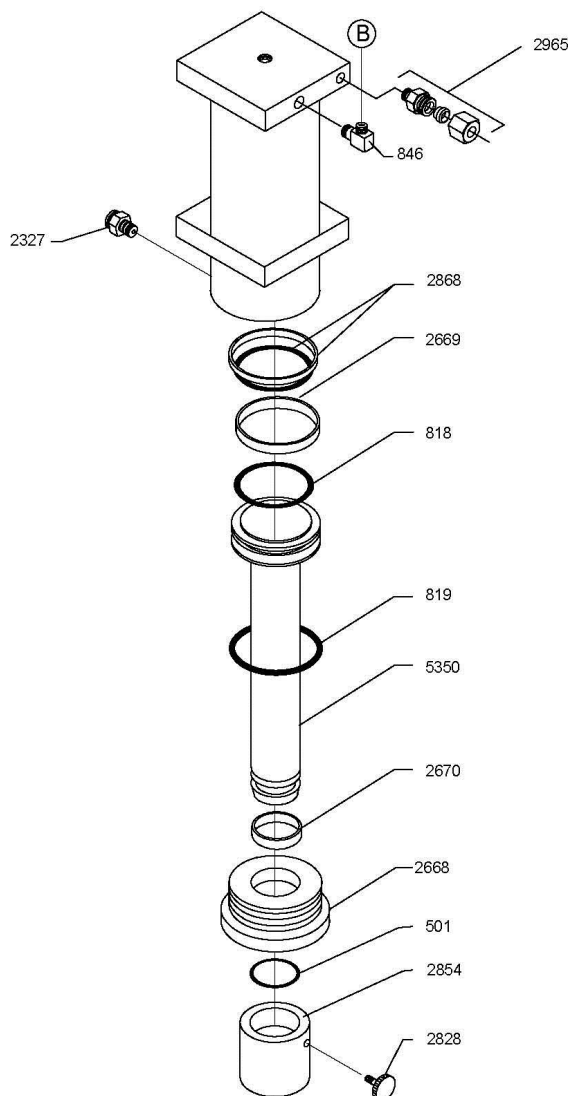

928122

(PC20 G5/G6)

No.	Dansk	Deutsch	English	Français
*501	O-ring	O-ring	O-ring	Joint torique
*818	O-ring	O-ring	O-ring	Joint torique
*819	O-ring	O-ring	O-ring	Joint torique
846	Fitting	Fitting	Fitting	Raccord
2327	Fitting	Fitting	Fitting	Raccord
2668	Pakdåse	Stopfbüchse	Stuffing box	Ecrou piston
*2669	Føringsbånd	Buchse	Bushing	Douille
*2670	Føringsbånd	Buchse	Bushing	Douille
2828	Skrue	Schraube	Screw	Vis
2854	Trykhoved	Kolbenkopf	Pistonhead	Tête de piston
*2868	Glydring m. O-ring	Führungsring m. O-ring	Guidering w. O-ring	Joint annulaire et torique
2965	Fitting	Fitting	Fitting	Raccord
5350	Stempel	Kolben	Piston	Piston
60091	Pakningsæt	Dichtungssatz	Repair-kit	Jeu de réparation
*	Indeholdt i 60091	Im 60091 enthalten	Contained in the 60091	Contenu dans le jeu de joint 60091