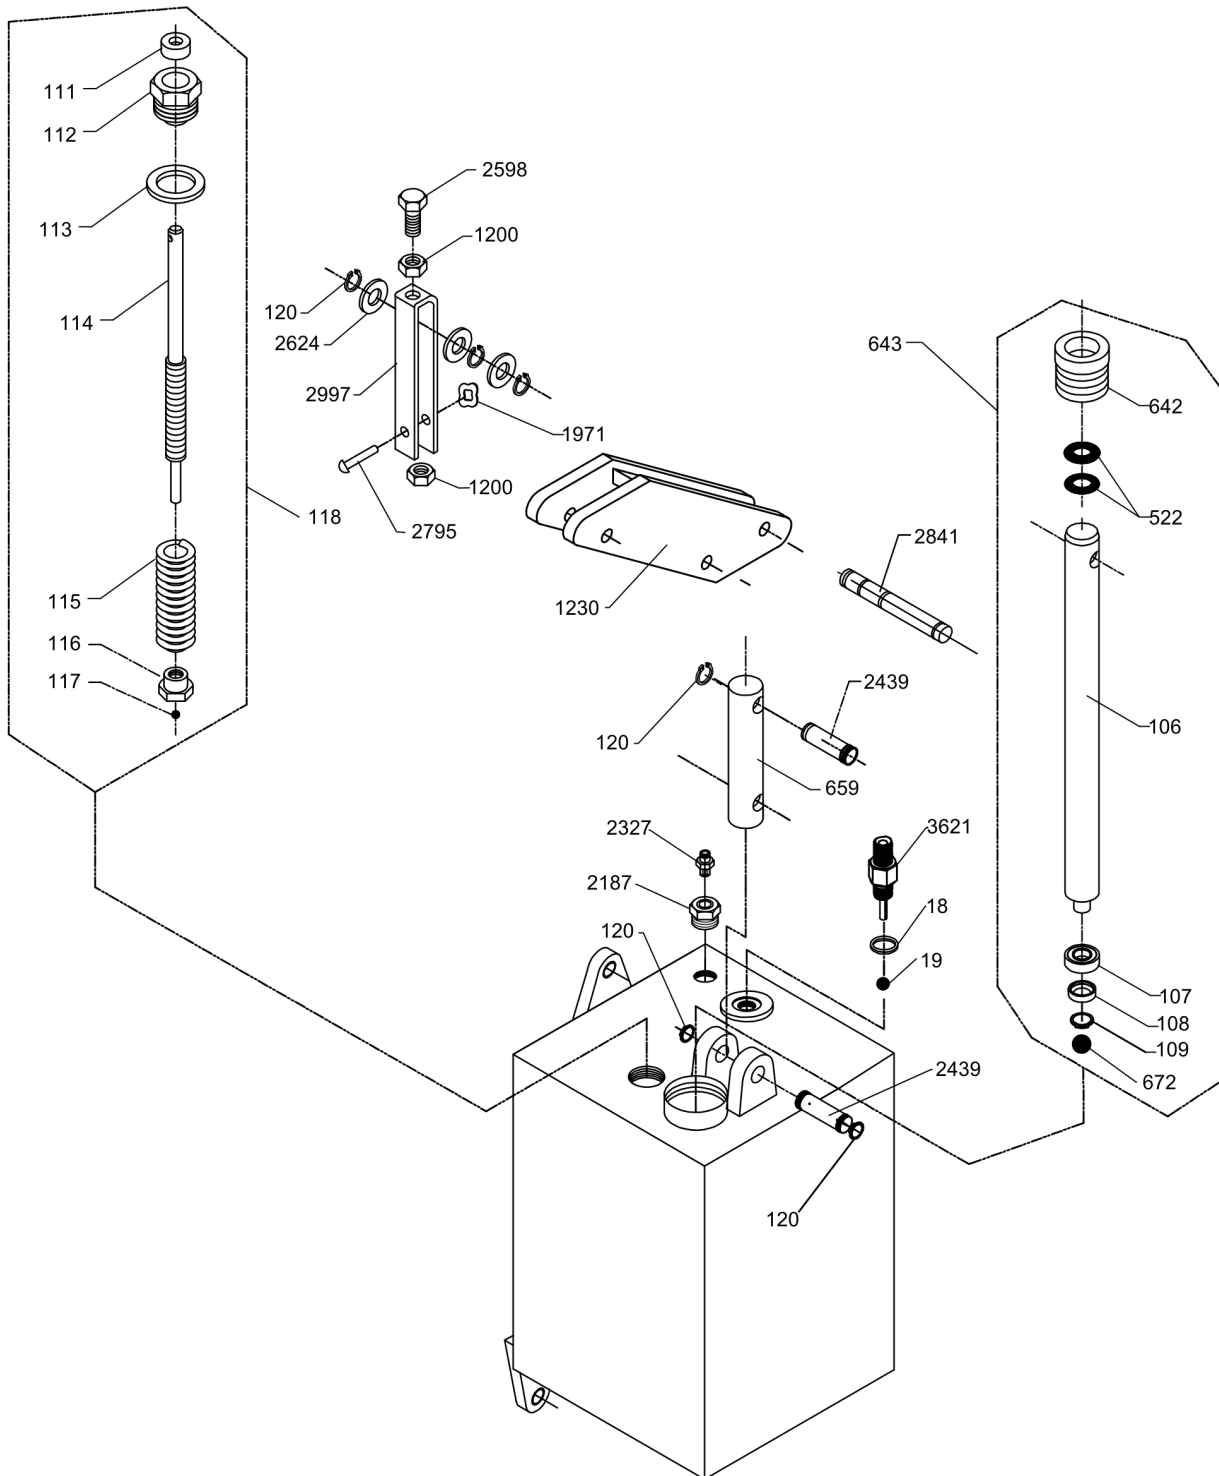

928174

(PP20/25FP G5/6)

928174 (PP20/25FP G5/6)

No.	Dansk	Deutsch	English	Français
*18	Kobberpakning	Kupferdichtung	Copper washer	Disque en cuivre
*19	Ventilkugle, 8 mm	Ventilkugel	Valve ball	Boule de clapet
106	Pumpestempe	Pumpenkolben	Pump piston	Piston de pompe
*107	Manchet	Manschette	Sleeve	Bague
*108	Messingring	Messingring	Brass ring	Rondelle en laiton
*109	Låsering	Sicherungsring	Lock ring	Circlips
*111	Simmerring	Simmerring	Simmer ring	Rondelle simmer
112	Pakdåse	Stopfbüchse	Stuffing box	Ecrou piston
*113	Pakning	Dichtung	Gasket	Joint d'étanchéité
114	Returspindel	Ablaßspindel	Return spindle	Pivot de retour
115	Fjeder	Feder	Spring	Ressort
116	Møtrik	Mutter	Nut	Ecrou
*117	Kugle, 5 mm	Kugel	Ball	Boule
118	Returventil, kompl.	Ablasseventil, kompl.	Return valve, compl.	Clapet de retour, compl.
120	Låsering	Sicherungsring	Lock ring	Circlips
*522	O-ring	O-Ring	O-ring	Joint torique
642	Pakdåse	Stopfbüchse	Stuffing box	Ecrou de piston
643	Pumpestempe, kompl.	Pumpenkolben, kompl.	Pump piston, compl.	Piston de pompe, compl.
659	Mellemled	Zwischenglied	Connecting link	Bielle en fourche
*672	Ventilkugle, 3/8"	Ventilkugel	Valve ball	Boule de clapet
1200	Møtrik	Mutter	Nut	Ecrou
1230	Led, svejst	Gelenk	Link	Genou mobile
1971	Klemskive	Scheibe	Disc	Disque
2187	Fitting	Fitting	Fitting	Raccord
2327	Luftfitting	Fitting f. Luft	Air fitting	Raccord pneumatique
2439	Nagle	Nagel	Rivet	Rivet
2598	Bolt	Bolzen	Bolt	Boulon
2624	Skive	Scheibe	Washer	Goupille
2795	Nitte	Niet	Rivet	Rivet
2841	Nagle	Nagel	Rivet	Rivet
2997	Udløserbøjle	Beschlag	Mountings	Bras de déclenchement
3621	Nippel	Nippel	Nipple	Raccord
60090	Pakningssæt	Dichtungssatz	Repair kit	Jue de joint
*	Indeholdt i pakningssæt 60090	Im Dichtungssatz 60090 enthalten	Contained in the repair-kit 60090	Contenu dans le jeu de joint 60090