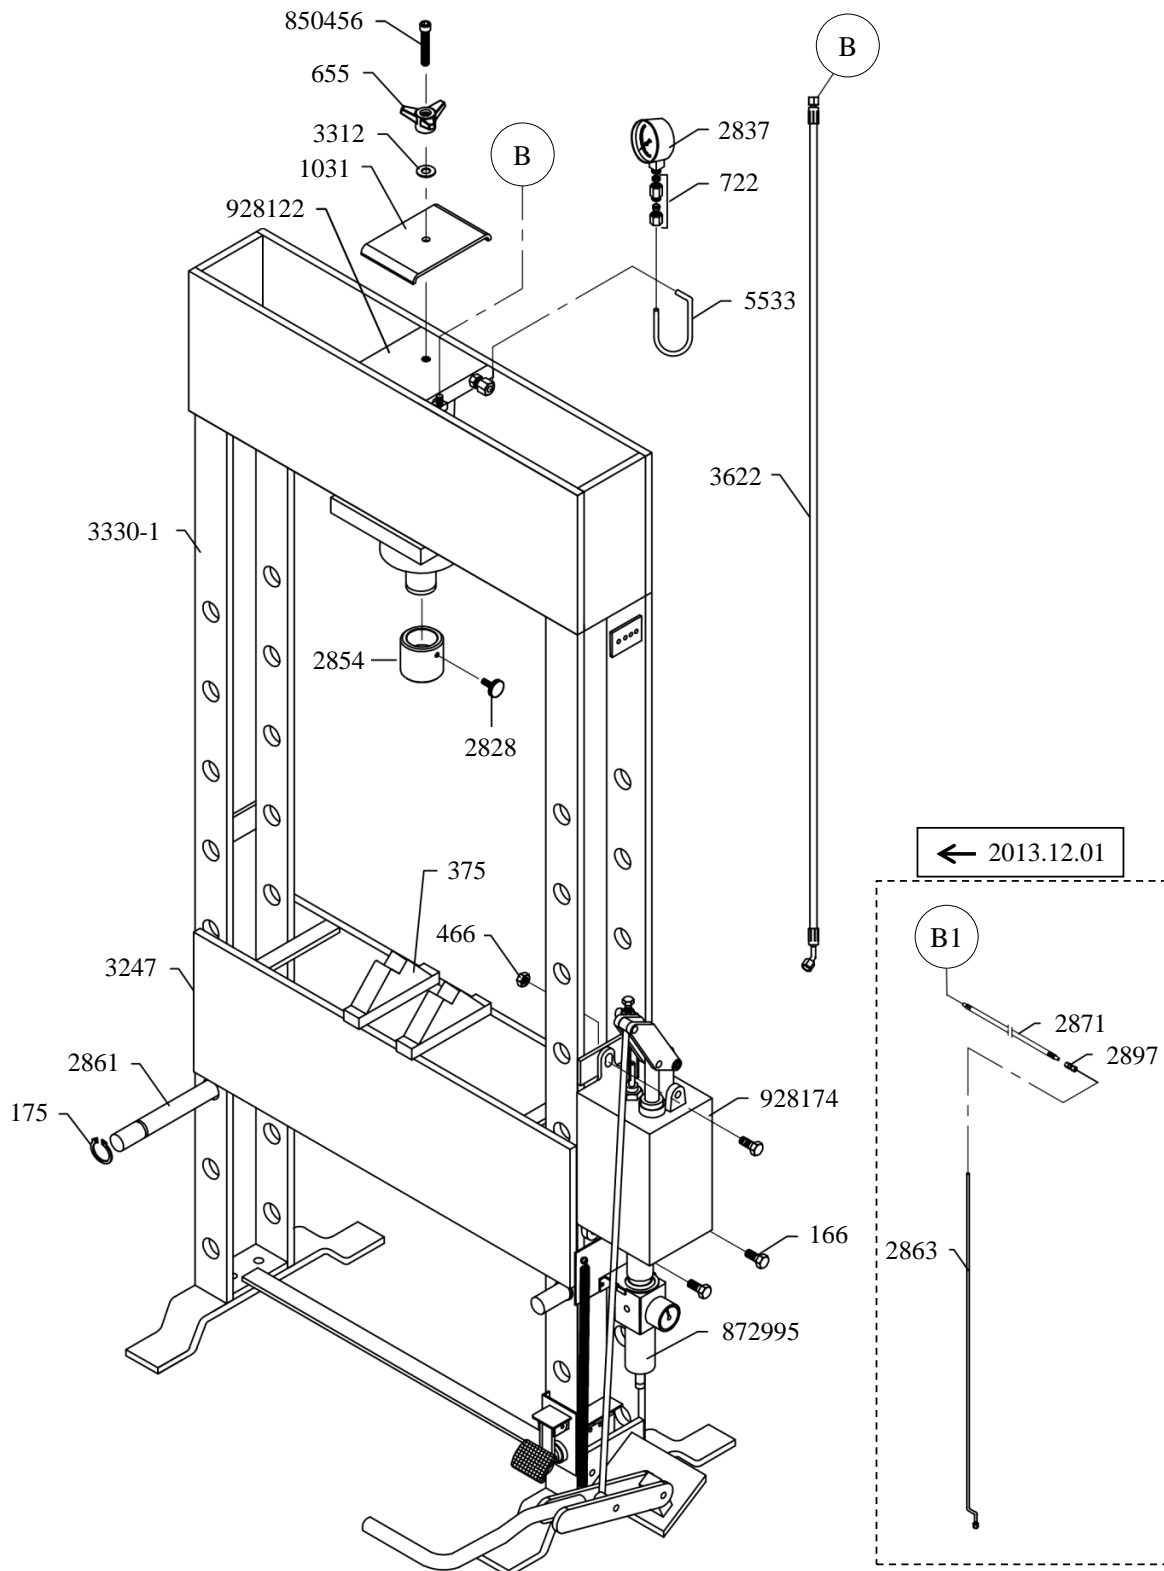

FP20 G6
2011.10.14 →